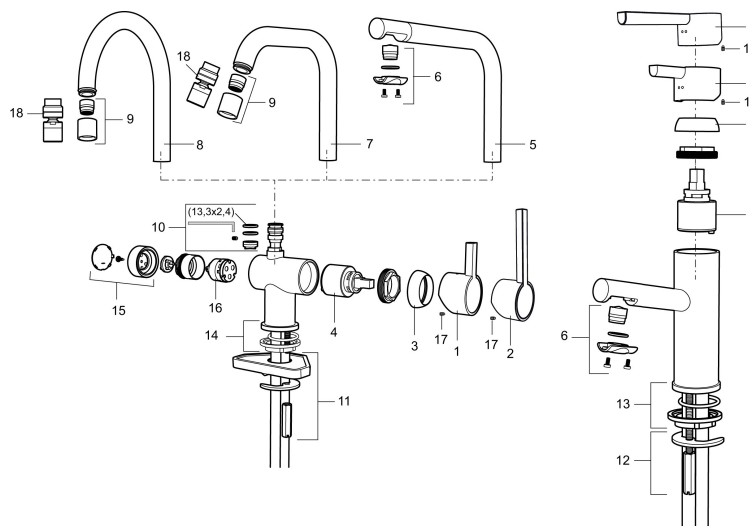

Art.no.: 707150.11 NRF-nummer: 4290089 Flow 3 bar: 7,8 l/m

Utførende: Sort PVD

- ESS (Energisparesystem)
- Vannmengdebegrenser og temperatursperre
- Fleksible Soft PEX<sup>®</sup>-rør med 3/8" mutter

## Reservedelsliste

NR.	ART. NO.	NRF-NUMMER	BESKRIVELSE
	209560.AC		Pakning til Soft PEX® 3/8" tilkoblingsmutter, 10 stk.
1	209500.AE	4294295	Spak, krom
1	209500.0011AE	4294296	Spak, krom/sort
2	409337		Spak med ekstra lengde 95 mm, krom
3	209501.AE	4294298	Dekkring, krom
4	209493.AE		Innsats ESS
4	708301.AE	4296511	Innsats
5	209506.AE	4294274	K6-tut, komplett, krom
5	209506.0011AE	4294275	K6-tut, komplett, krom/sort
6	209502.AE	4294301	Strålesamlersett, L-tut, 7,6 l/min ved 2–6 bar, krom
6	209502.0011AE	4294302	Strålesamlersett, L-tut, 7,6 l/min ved 2–6 bar, krom/sort
7	209508.AE	4294277	K7-tut, komplett, krom
8	209507.AE	4294272	K5-tut, komplett, krom
9	209503.AE	4294304	Strålesamler M18 innv. 7,6 l/min ved 2–6 bar, krom
10	209520.AE	4294309	Pakningssett for tut
11	708779.AE	4294312	Fest detaljer, kjøkkenbatteri

NR.	ART. NO.	NRF-NUMMER	BESKRIVELSE
12	209518.AE	4294311	Festedetaljer, servantbatteri
13	209562.AE		Styring, servantbatteri
14	209563.AE		Styrring, kjøkkenbatteri
15	209505.AE	4294307	Ratt for maskinavstegning, krom
16	209504.AE	4294306	Vaskemaskininsats m/verktøy
17	459013		Låseskrue M4x5
18	409480.AE		Leddbar strålesamler M18 innv. 7-9 l/min ved 3 bar