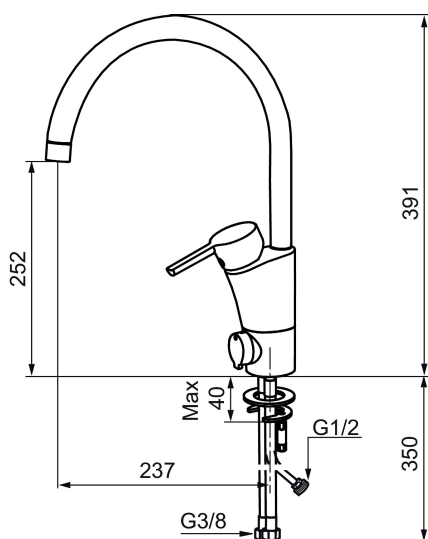

Unika egenskaper

Skyddsmodul

MORA MMIX K5 köksblandare

Mora MMIX kombinerar en formskön och ergonomisk design med en energieffektiv insida. Designen präglas av en smekamt böljande geometri och förmedlar en tidlös och sammanhängande stil över hela serien. Vårt unika miljökoncept EcoSafe™ ligger till grund för utvecklingsarbetet och bidrar till låg energiförbrukning och långsiktig miljöhänsyn. Blandaren är blyfri.

Art.nr: 732151 RSK: 8318390 Flöde 3 bar: 7,3 l/min

Utförande: Krom, lekande G3/8

- BVB ID 54013
- ESS (energisparsystem)
- Mjukstängning med keramisk tätning
- Omställbar flödesbegränsning och temperaturspär
- Eco (energi- och vattenbesparande strålsamlare)
- Flexibla anslutningsrör i metallomspunnen Soft PEX®
- Svängbar pip 60°, 85°, 110° eller 360°
- Med diskmaskinsavstängning. Omställbar mellan KV och VV, inställd på KV
- Lead Free (blyfri)
- Hälmått Ø32-37 mm