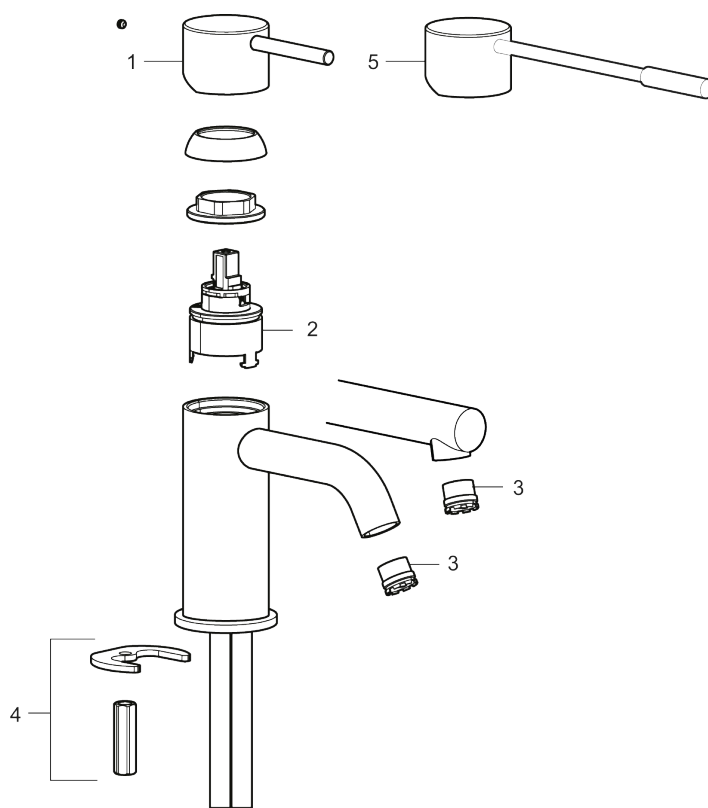

PRODUKTBESKRIVNING

MORA INXX II soft, small
tvättställsblandare

INXX II tvättställsblandare finns i tre olika höjder där small är en låg blandare anpassad för mindre handfat. Med en tålig mattsvart nyans och tvättställsblandarens stilrena form, höjer INXX II soft badrummets komfort och ger en känsla av kvalitet och elegans. Blandaren är testad och godkänd utifrån de byggregler som finns och är energieffektiv, vilket innebär att den ger en lägre vatten- och energiförbrukning utan att ge avkall på komforten. Bottenventil finns som tillbehör i samma nyans.

Om serien

INXX II är en elegant och tidlös serie i en palett av noga utvalda nyanser. Kombinationen av hög kvalitet, sober design och skön komfort gör den till den ultimata serien.

Art.nr: 273001.12CA

RSK: 8278253

Reservdelslista

NR.	ART.NR	RSK	BESKRIVNING
1	409701.AE	8394076	Spak, komplett, krom
1	409701.12AE	8394077	Spak, komplett, mattsvart
1	409701.22AE	8394078	Spak, komplett, mattvit
1	409701.44AE	8394079	Spak, komplett, mattgrå