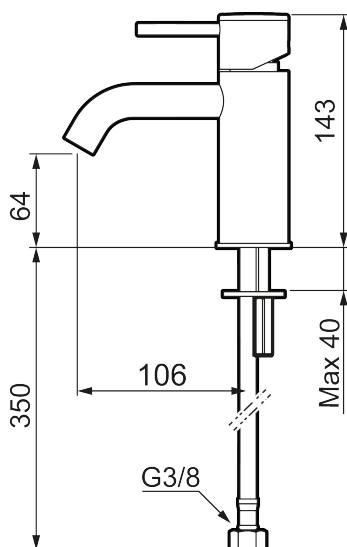

Unika egenskaper

MORA INXX II soft, small tvättställsblandare

INXX II tvättställsblandare finns i tre olika höjder där small är en låg blandare anpassad för mindre handfat. Med en tålig mattsvart nyans och tvättställsblandarens stilrena form, höjer INXX II soft badrummets komfort och ger en känsla av kvalitet och elegans. Blandaren är testad och godkänd utifrån de byggregler som finns och är energieffektiv, vilket innebär att den ger en lägre vatten- och energiförbrukning utan att ge avkall på komforten. Bottenventil finns som tillbehör i samma nyans.

- Keramisk tätning
- Omställbar flödesbegränsning och temperaturspär
- Eco (energi- och vattenbesparande konstantflödesstrålsamlare, 5 l/min vid 2–6 bar)
- Flexibla anslutningsrör i metallomspunnen Soft PEX[®], lekande G3/8
- Hålmått Ø34-37 mm

PRODUKTBESKRIVNING

MORA INXX II soft, small
tvättställsblandare

INXX II tvättställsblandare finns i tre olika höjder där small är en låg blandare anpassad för mindre handfat. Med en tålig mattsvart nyans och tvättställsblandarens stilrena form, höjer INXX II soft badrummets komfort och ger en känsla av kvalitet och elegans. Blandaren är testad och godkänd utifrån de byggregler som finns och är energieffektiv, vilket innebär att den ger en lägre vatten- och energiförbrukning utan att ge avkall på komforten. Bottenventil finns som tillbehör i samma nyans.