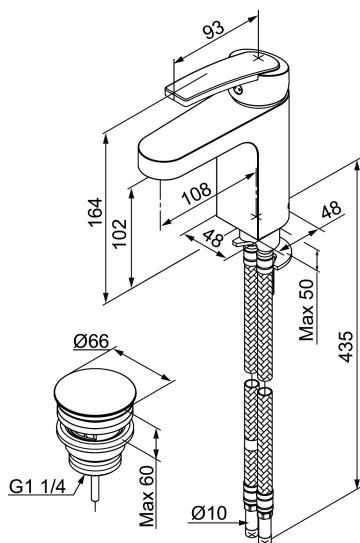

## Tvättställsblandare Mora NYXX

Mora NYXX, en ny serie blandare som fokuserar på design tillsammans med högt ställda krav på funktion och kvalitet. Med en kombination av runda och raka linjer passar Mora NYXX in i de moderna hemmen. Mora NYXX särdrag är möjligheten att välja det svarta handtaget av pulverlackerad metall som bryter mot den skinande blanka ytan på blandaren i övrigt, eller en traditionell modell helt i stilen krom. I sortimentet ingår flera modeller för kök och badrum.

Art.nr: 763000.0011 RSK: 8344580

Utförande: Krom/svart, ansl. slät ände Ø10 mm

- Med push down-ventil
- ESS (Energisparsystem)
- Omställbar flödesbegränsning och temperaturspär
- Eco (energi- och vattenbesparande konstantflödesstrålsamlare, 5 l/min vid 2–6 bar)
- Flexibla anslutningsrör i metallomspunnen Soft PEX®
- Hålmått Ø34-37 mm