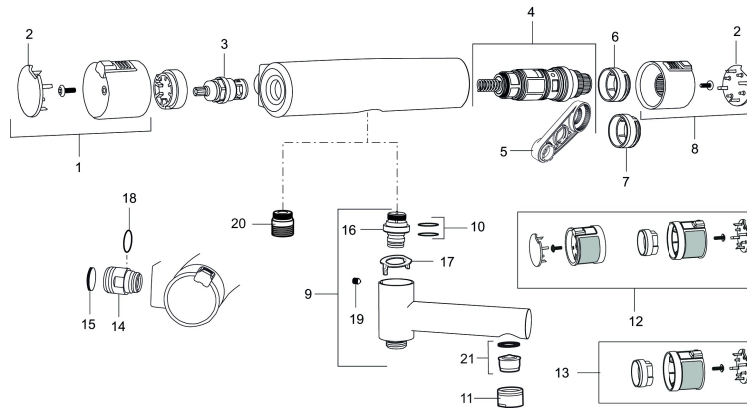

Art.nr: 730002.0085 RSK: 8344059

Utförande: Krom/lime

- Utloppspip med inbyggd omkastare
- Tryckbalanserad termostatsats
- Säkerhetsspärr 38° och 42°
- Eco-stopp
- Piputsprång med väggbicka 187 mm
- Lead Free (blyfri)
- Återströmningsskydd enligt EU-standard SS-EN 1717
- Extra greppvänliga vred, godkänd av reumatikerförbundet

Art.nr: 730002.0085

RSK: 8344059

Reservdelslista

NR.	ART.NR	RSK	BESKRIVNING
1	409353.AA	8345088	Mängdvred, komplett, krom, butiksförpackad
1	409353.0011AA	8345087	Mängdvred, komplett, krom/svart, butiksförpackad
2	409358.AA	8345089	Täcklock, krom, butiksförpackad
2	409358.0011AA	8345090	Täcklock, svart, butiksförpackad
3	409354.AA	8345137	Keramiskt överstycke, butiksförpackad
4	409355.AE	8345136	Reglerpaket, komplett med serviceverktyg
5	891096.AE	8345921	Serviceverktyg
6	409363.AE	8346505	Skällningsskyddsring, (standard)
7	409364.AE	8346506	Skällningsskyddsring, (Max 42°)
8	409352.AA	8345086	Temperaturvred, komplett, krom, butiksförpackad
8	409352.0011AA	8345085	Temperaturvred, komplett, krom/svart, butiksförpackad
9	409356	8344853	Utloppspip för ombyggnad av duschblandare
10	209519.AE	8938340	O-ringar
11	131415.AE	8281512	Hylsa M24 utv., 15 mm, krom
12	409370.AA	8345139	Ombyggnadskit, Care, svart/krom, butiksförpackad
12	409370.0085AA	8345162	Ombyggnadskit, Care, lime/svart, butiksförpackad
12	409370.0095AE	8345210	Ombyggnadskit, Care, röd/svart

NR.	ART.NR	RSK	BESKRIVNING
13	409440.AE	8345211	Ombyggnadskit med fast temp. stop, Care, krom
14	409360.AA	8187781	Anslutningsnippel (150 c/c), butiksförpackad
14	409361.AE	8228492	Anslutningsnippel (160 c/c)
15	409359.AA	8345172	Filtersats för anslutningskoppling, butiksförpackad
16	409366.AE		Nippel M18x1, till badkarsblandare
17	129154.AE	8295332	Spärring
18	129131.AE	8295316	O-ring (18,1 x 1,6), 2 st
19	708655.AE	8295447	Låsskruv
20	409365.AE	8187026	Utlopps-nippel M18x1-G1/2 (duschblandare ej utlopp upp)
21	139783.AE	8281546	Strålsamlarinsats, 20-24 l/min vid 3 bar