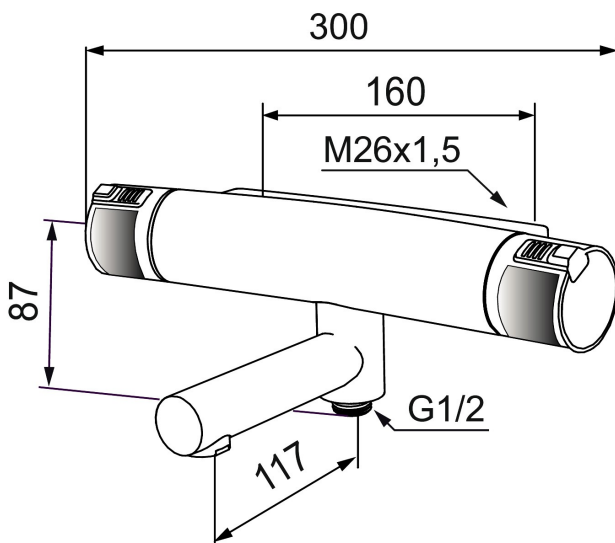

MORA MMIX T5 care badkarsblandare

Ergonomisk termostatblandare med extra greppvänliga rattar och förhöjd tryckknapp som går manövrera med handflatan. Limegröna TPE inlägg som ger extra kontrast för synskadade samt en mjukare känsla. Blandaren är blyfri.

Art.nr: 730002.0085 RSK: 8344059

Utförande: Krom/lime

- Utloppspip med inbyggd omkastare
- Tryckbalanserad termostatsats
- Säkerhetsspärr 38° och 42°
- Eco-stopp
- Piputsprång med väggbicka 187 mm
- Lead Free (blyfri)
- Återströmningsskydd enligt EU-standard SS-EN 1717
- Extra greppvänliga vred, godkänd av reumatikerförbundet

Unika egenskaper

PRODUKTBESKRIVNING

MORA MMIX T5 care badkarsblandare

Ergonomisk termostatblandare med extra greppvänliga rattar och förhöjd tryckknapp som går manövrera med handflatan. Limegröna TPE inlägg som ger extra kontrast för synskadade samt en mjukare känsla. Blandaren är blyfri.