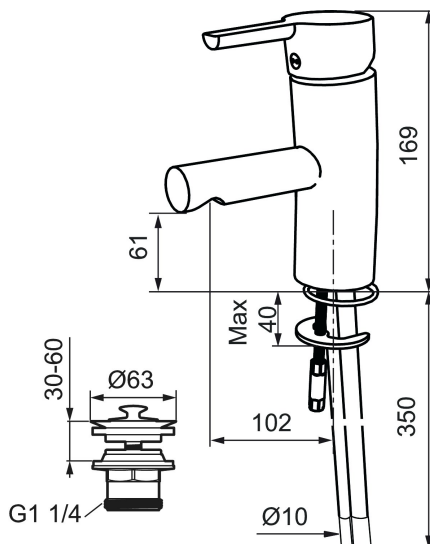

MORA MMIX B5 tvättställsblandare

Mora MMIX kombinerar en formskön och ergonomisk design med en energieffektiv insida. Designen präglas av en smekamt böljande geometri och förmedlar en tidlös och sammanhängande stil över hela serien. Vårt unika miljökoncept EcoSafe™ ligger till grund för utvecklingsarbetet och bidrar till låg energiförbrukning och långsiktig miljöhänsyn. Blandaren är blyfri.

Art.nr: 733020.CA RSK: 8344515 Flöde 3 bar: 4,7 l/min

Utförande: Krom, ansl. slät ände Ø10 mm

Unika egenskaper

Skyddsmodul 

- Med silpluggventil
- ESS (energisparsystem)
- Mjukstängning med keramisk tätning
- Omställbar flödesbegränsning och temperaturspär
- Eco (energi- och vattenbesparande konstantflödesstrålsamlare, 4,7 l/min vid 2–6 bar)
- Flexibla anslutningsrör i metallomspunnen Soft PEX®
- Godkänd av reumatikerförbundet
- Lead Free (blyfri), avser blandare
- Hålmått Ø33,5-37 mm