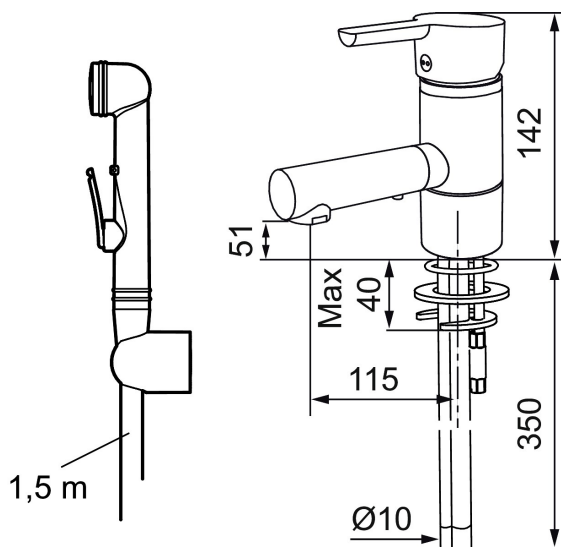

## MORA MMIX B6 tvättställsblandare

Mora MMIX kombinerar en formskön och ergonomisk design med en energieffektiv insida. Designen präglas av en smekamt böljande geometri och förmedlar en tidlös och sammanhängande stil över hela serien. Vårt unika miljökoncept EcoSafe™ ligger till grund för utvecklingsarbetet och bidrar till låg energiförbrukning och långsiktig miljöhänsyn.

Art.nr: 733082 RSK: 8278423 Flöde 3 bar: 6,6 l/min

Utförande: Krom, ansl. lekande G3/8

- Självstängande handdusch, slang 1500 mm och upphängare
- ESS (energisparsystem)
- Mjukstängning med keramisk tätning
- Omställbar flödesbegränsning och temperaturspär
- Flexibla anslutningsrör i metallomspunnen Soft PEX®
- Återströmningsskydd enligt EU-standard SS-EN 1717
- Svängbar pip 110°
- Lead Free (blyfri)
- Hålmått Ø33,5-37 mm