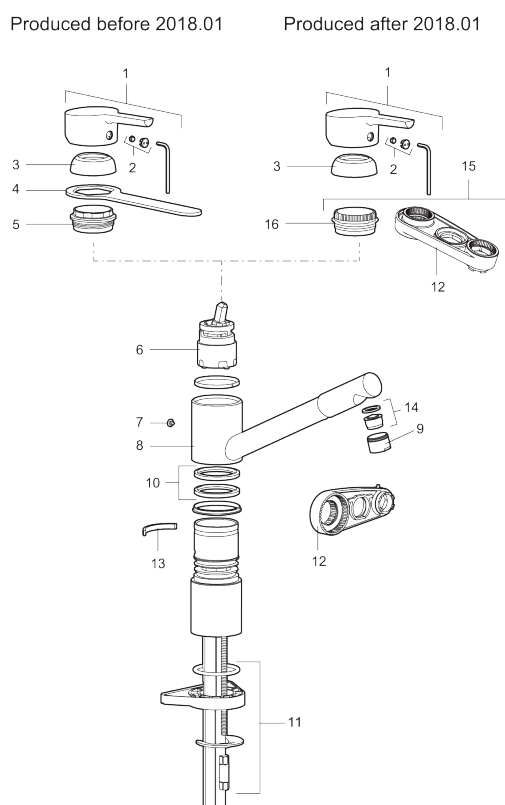

Artikel-nummer: 732200 **VVS:** 705943104 **Flow 3 bar:** 9,5 l/m

Beskrivelse: Krom, tilslutning Ø10

Unikke egenskaber

Tilbageløbssikring

- Til køkkenvask.
- ESS (Energy Saving System).
- Svingtud 110°
- 218 mm fremspring.
- Soft Closing og keramisk kartusche.
- Indbygget temperatur- og flowbegrænser.
- Eco (Energi- og vandbesparende perlator).
- Flexible tilslutningsslanger.
- Godkendt af Svenska Reumatikerförbundet.
- Lead Free (blyfri)
- Hulmål Ø34-37 mm.
- **5 års trykgaranti.**

PRODUKTBESKRIVELSE

Etgrebsarmatur, Mora MMIX K2

Mora MMIX kombinerer et formsmukt og ergonomisk design med et energieffektivt indre. Designet er præget af en kærtegnende bølgede geometri og formidler en tidløs og sammenhængende stil gennem hele serien. Vores unikke miljøkoncept EcoSafe™ ligger til grund for udviklingsarbejdet og bidrager til et lavt energiforbrug og langsigtede miljøsyn.

Artikel-nummer: 732200

VVS: 705943104

Reservedelsliste

NR.	ART.NO	VVS	BESKRIVELSE
1	409389.AE	745148401	Greb, komplet
2	409392.AE	745148403	Farvebrik og skrue til greb
3	409391.AE	745148402	Dækhætte
4	891099.AE		Nøgle
5	409610.AE		Låsemøtrik
6	409403.AE	745148400	Keramisk indsats, incl. serviceværktøj
6	409405.AE		Keramisk indsats turbo, incl. serviceværktøj
7	409611.AE		Stopskrue
8	409685		Tud, komplet med perlator

NR.	ART.NO	VVS	BESKRIVELSE
9	131417.AE		Perlatorhylster M24 udv., 17 mm
10	409612.AE		Tætningsringe (2 stk)
11	409457.AE		Bespændingssæt
12	891096.AE	745148405	Serviceværktøj
13	209558.AE		Spærre bøjle til fast tud og svingbar 30-90°
14	131398.AE		Strålsamlerindsats, 9-11 l/min ved 3 bar
15	409393.AE	745148404	Låsemøtrik til keramisk indsats, inkl. værktøj
16	439060.AE		Låsemøtrik