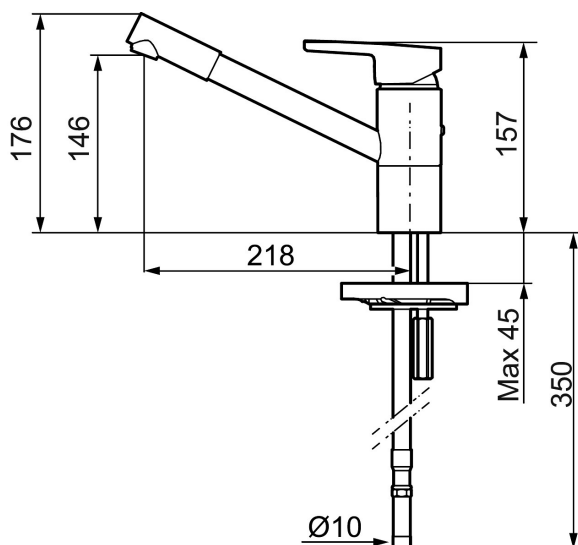

Etgrebsarmatur, Mora MMIX K2

Mora MMIX kombinerer et formsmukt og ergonomisk design med et energieffektivt indre. Designet er præget af en kærtegnende bølgende geometri og formidler en tidløs og sammenhængende stil gennem hele serien. Vores unikke miljøkoncept EcoSafe™ ligger til grund for udviklingsarbejdet og bidrager til et lavt energiforbrug og langsigtede miljøsyn.

Artikel-nummer: 732200 **VVS:** 705943104 **Flow 3 bar:** 9,5 l/m

Beskrivelse: Krom, tilslutning Ø10

Unikke egenskaber

Tilbageløbssikring

- Til køkkenvask.
- ESS (Energy Saving System).
- Svingtud 110°
- 218 mm fremspring.
- Soft Closing og keramisk kartusche.
- Indbygget temperatur- og flowbegrænser.
- Eco (Energi- og vandbesparende perlator).
- Flexible tilslutningsslanger.
- Godkendt af Svenska Reumatikerförbundet.
- Lead Free (blyfri)
- Hulmål Ø34-37 mm.
- **5 års trykgaranti.**

PRODUKTBESKRIVELSE

Etgrebsarmatur, Mora MMIX K2

Mora MMIX kombinerer et formsmukt og ergonomisk design med et energieffektivt indre. Designet er præget af en kærtegnende bølgede geometri og formidler en tidløs og sammenhængende stil gennem hele serien. Vores unikke miljøkoncept EcoSafe™ ligger til grund for udviklingsarbejdet og bidrager til et lavt energiforbrug og langsigtede miljøsyn.

Artikel-nummer: 732200

VVS: 705943104

Reservedelsliste

NR.	ART.NO	VVS	BESKRIVELSE
1	409389.AE	745148401	Greb, komplet
2	409392.AE	745148403	Farvebrik og skrue til greb
3	409391.AE	745148402	Dækhætte
4	891099.AE		Nøgle
5	409610.AE		Låsemøtrik
6	409403.AE	745148400	Keramisk indsats, incl. serviceværktøj
6	409405.AE		Keramisk indsats turbo, incl. serviceværktøj
7	409611.AE		Stopskrue
8	409685		Tud, komplet med perlator