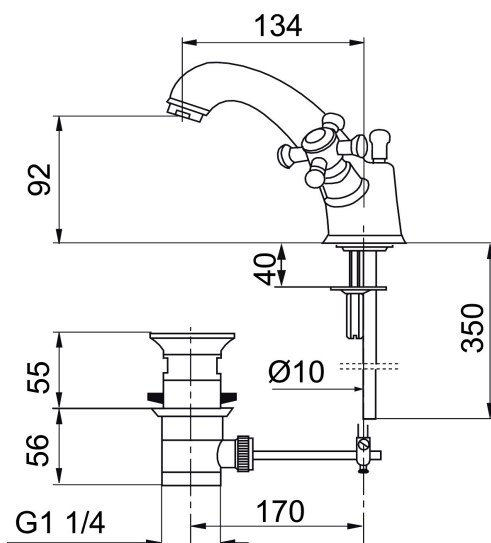

MORA CLASSIC tvättställsblandare

Mora Classic är en exklusiv serie vattenkranar som tar tillvara de gamla designidealerna med de runda och kraftiga formerna. Alla delar är tillverkade i metall, med sann Morakvalitet. Mora Classic tvättställsblandare blir detaljen som ger rätt känsla och skapar helheten i ditt badrum. Keramisk tätning är standard. Modern teknik i klassisk tappning när den är som bäst.

Art.nr: 700741.0065 RSK: 8220035

Utförande: Krom/guld, ansl. Cu-rör Ø10 mm

Unika egenskaper

Skyddsmodul 

- Med lyftventil
- Keramiska överstycken
- Hålmått Ø33-37 mm