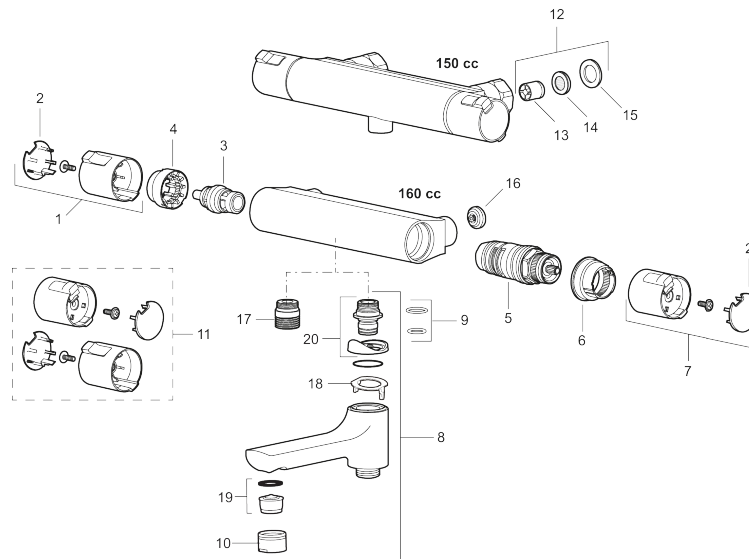

Art.nr: 241000 RSK: 8344173

Utförande: Krom, 160 c/c

Unika egenskaper

Skyddsmodul 

- Duschanslutning ned
- Säkerhetsspärr 38° och 42°
- Eco-stopp
- Utsprång med väggbrička 64 mm
- Återströmningskydd enligt EU-standard SS-EN 1717
- Extra greppvänliga vred, godkänd av reumatikerförbundet

PRODUKTBESKRIVNING

MORA CERA T4 duschblandare

I Mora Cera har vi eftersträvat den perfekta kombinationen mellan hög komfort, låg vattenförbrukning och ett modernt formspråk. Med den senaste utvecklingen inom energiteknik, har vi till exempel halverat vattenförbrukningen i duschen - utan att kompromissa på komforten. Jämn temperatur i dusch och bad gör blandaren säker att använda för hela familjen.

Art.nr: 241000

RSK: 8344173

Reservdelslista

NR.	ART.NR	RSK	BESKRIVNING
1	409653.AA	8345188	Mängdvrred, komplett, krom, butiksförpackad
2	409658.AA	8345190	Täcklock, krom, butiksförpackad
3	409354.AA	8345137	Keramiskt överstycke, butiksförpackad
4	708079.AE		Eco, stoppring, avstängning
5	708764.AE	8345114	Termostatinsats
6	209556.AE	8345184	Stoppring, temperatur
7	409654.AA	8345189	Temperaturvrred, komplett, krom, butiksförpackad
8	409656	8344876	Utloppspip för ombyggnad av duschblandare
9	209519.AE	8938340	O-ringar
10	131415.AE	8281512	Hylsa M24 utv., 15 mm, krom
11	409650.AA	8345187	Mängd- och temperaturvrred, komplett, krom, butiksförpackad
12	708338.AE		Backventil (2 st), 150 c/c
13	139465.AE	8186872	Patronbackventil, 150 c/c
14	708080.AE		Silhållare, 150 c/c

NR.	ART.NR	RSK	BESKRIVNING
15	709339.AE	8938274	Packning 24/15x2, 2-pack
16	129380.AE	8345651	Backventil (2 st), 160 c/c
17	409659.AE	8187025	Utloppsnyckel M18x1xG1/2
18	129154.AE	8295332	Spärring
19	139783.AE	8281546	Strålsamlarinsats, 20–24 l/min vid 3 bar
20	209494.AE	8314141	Nippel, till badkarsblandare