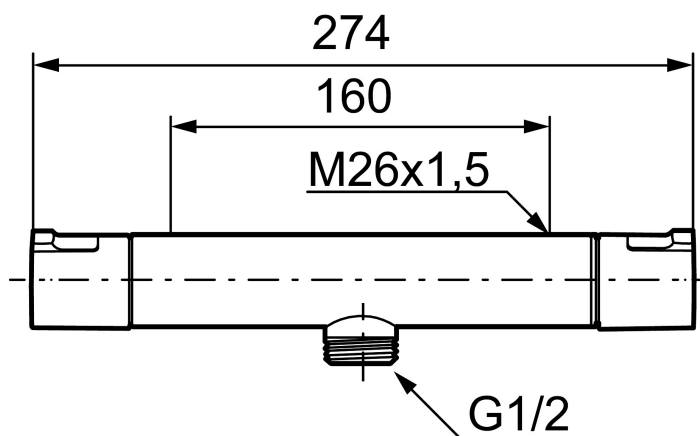

Art.nr: 241000 RSK: 8344173

Utförande: Krom, 160 c/c

Unika egenskaper

Skyddsmodul 

- Duschanslutning ned
- Säkerhetsspärr 38° och 42°
- Eco-stopp
- Utsprång med väggbrička 64 mm
- Återströmningskydd enligt EU-standard SS-EN 1717
- Extra greppvänliga vred, godkänd av reumatikerförbundet