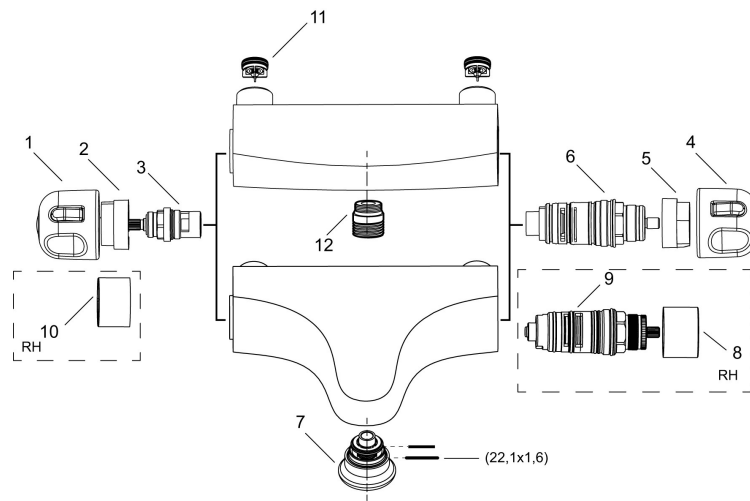

## MORA LAVENA duschblandare

Art.nr: 150740 RSK: 8436051

Utförande: Krom

- Utsprång med väggbreda 53 mm (föravst. 93 mm)
- Kompenserar temperatur- och tryckvariationer
- Återströmningskydd enligt EU-standard SS-EN 1717

Unika egenskaper

**Reservdelista**

NR.	ART.NR	RSK	BESKRIVNING
1	159016.AE	8345116	Flödesratt, komplett
2	159026.AE		Stoppring för avst. ratt
3	409354.AA	8345137	Keramiskt överstycke, butiksförpackad
4	159017.AE	8345115	Temperaturratt, komplett
5	159025.AE		Stoppring för temp. ratt
6	708764.AE	8345114	Termostatinsats
7	459202.AE	8344836	Omkastare
8	708449.AE	8439688	Stoppring, temperaturvred
9	708042.AE	8345107	Termostatinsats
10	708451.AE	8439689	Stoppring för avstängningsratt
11	129380.AE	8345651	Backventil (2 st), 160 c/c
12	409659.AE	8187025	Utloppsnyckel M18x1xG1/2