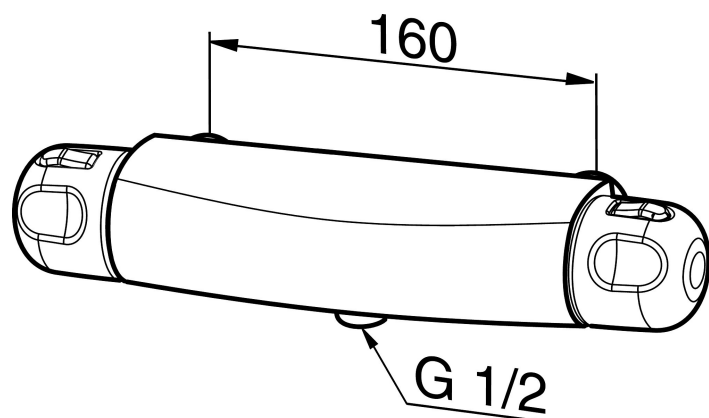

MORA LAVENA duschblandare

Art.nr: 150740 RSK: 8436051

Utförande: Krom

- Utsprång med väggbreda 53 mm (föravst. 93 mm)
- Kompenserar temperatur- och tryckvariationer
- Återströmningskydd enligt EU-standard SS-EN 1717

Unika egenskaper