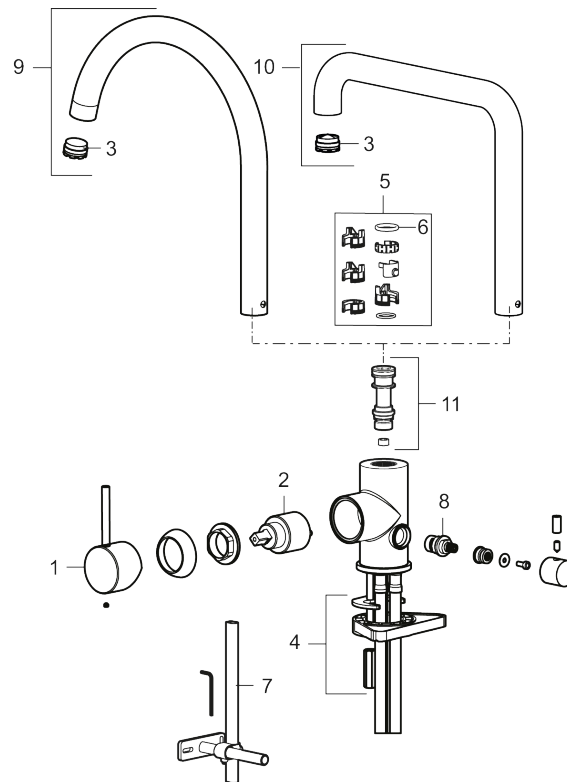

## MORA INXX II sharp keittiöhana pk-venttiilein

**Tuote-nro:** 272071.LD3 **Flow 3 bar:** 3,8 l/m

**Kuvaus:** Kromattu, LEED/BREEAM-mukautettu

- Keraaminen säätökasetti: pitkä käyttöikä
- Lämpötilan- ja vesimäärän esisääto
- Apk-venttiilein (vain kylmään veteen)
- Juoksuputken rajoitus valittavissa 60°, 85°, 110° tai 360°
- Joustavat Soft PEX®- liitosletkut 3/8" liitosmutterilla
- Asennusreikä Ø34-37 mm

Ainutlaatuiset ominaisuudet

**TUOTEKUVAUS**
**MORA INXX II sharp keittiöhana  
pk-venttiilein**
**Tuote-nro:** 272071.LD3

**Varaosalistaus**

NRO.	MA-NRO	LM	KUVAUS
1	409700.AE		Käyttövipu täydellinen, kromattu
1	409700.12AE		Käyttövipu täydellinen, mattamusta
1	409700.22AE		Käyttövipu täydellinen, mattavalkoinen
1	409700.44AE		Käyttövipu täydellinen, mattaharma
1	409700.60AE		Käyttövipu täydellinen, kiiltävä messinki PVD
1	409700.62AE		Käyttövipu täydellinen, harjattu messinki PVD
1	409700.76AE		Käyttövipu täydellinen, harjattu nikkeli
2	409702.AE		Keraaminen säätöosa
3	S600230	6561291	Poresuutin M21,5 uk., Z
4	S600055		Kiinnityssarja
5	209565.AE		Juoksuputken rajoitinsarja
6	708843.AE		O-rengas (15,54 x 2,62), 2 kpl
7	409340.AE	6432210	Keittiöhanaan tukilevy
8	409707.AE		Pesukoneventtiilin tomiosa huoltoavaimin