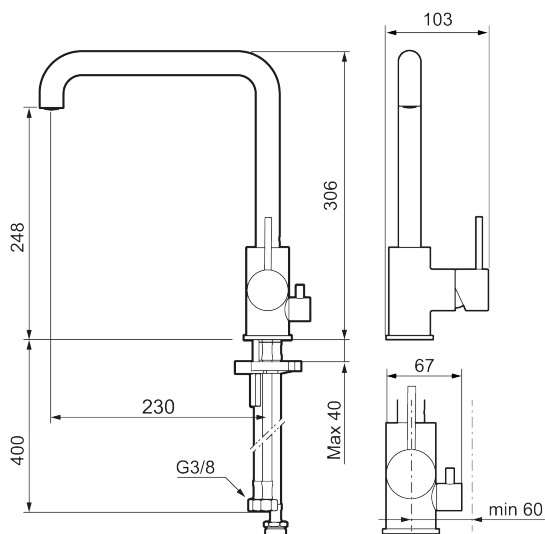

## MORA INXX II sharp keittiöhana pk-venttiilein

**Tuote-nro:** 272071.LD3 **Flow 3 bar:** 3,8 l/m

**Kuvaus:** Kromattu, LEED/BREEAM-mukautettu

- Keraaminen säätökasetti: pitkä käyttöikä
- Lämpötilan- ja vesimäärän esisääto
- Apk-venttiilein (vain kylmään veteen)
- Juoksuputken rajoitus valittavissa 60°, 85°, 110° tai 360°
- Joustavat Soft PEX®- liitosletkut 3/8" liitosmutterilla
- Asennusreikä Ø34-37 mm

Ainutlaatuiset ominaisuudet

**TUOTEKUVAUS**
**MORA INXX II sharp keittiöhana  
pk-venttiilein**
**Tuote-nro:** 272071.LD3

**Varaosalistaus**

NRO.	MA-NRO	LM	KUVAUS
1	409700.AE		Käyttövipu täydellinen, kromattu
1	409700.12AE		Käyttövipu täydellinen, mattamusta
1	409700.22AE		Käyttövipu täydellinen, mattavalkoinen
1	409700.44AE		Käyttövipu täydellinen, mattaharma
1	409700.60AE		Käyttövipu täydellinen, kiiltävä messinki PVD
1	409700.62AE		Käyttövipu täydellinen, harjattu messinki PVD
1	409700.76AE		Käyttövipu täydellinen, harjattu nikkeli
2	409702.AE		Keraaminen säätöosa
3	S600230	6561291	Poresuutin M21,5 uk., Z
4	S600055		Kiinnityssarja
5	209565.AE		Juoksuputken rajoitinsarja
6	708843.AE		O-rengas (15,54 x 2,62), 2 kpl
7	409340.AE	6432210	Keittiöhanaan tukilevy
8	409707.AE		Pesukoneventtiilin tomiosa huoltoavaimin