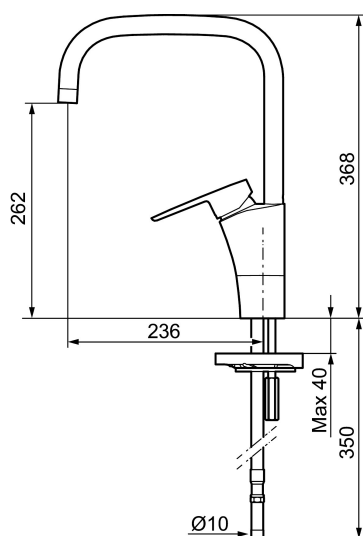

CERA K7 köksblandare

Mora Cera - ett självklart val om du söker en produkt som är robust, energieffektiv och med många smarta funktioner. Design och funktion är utformad så att kranen är extra användarvänlig, den passar därför hela familjen. Inbyggda energisparfunktioner som sparar vatten och energi ger positiva effekter på både miljö och plånbok.

Art.nr: 242050 RSK: 8318191 Flöde 3 bar: 7,7 l/min

Utförande: Krom, ansl. slät ände Ø10 mm

- ESS (Energisparsystem)
- Mjukstängning med keramisk tätning
- Omställbar flödesbegränsning och temperaturspär
- Eco (energi- och vattenbesparande strålsamlare)
- Flexibla anslutningsrör i metallomspunnen Soft PEX®
- Svängbar pip 60°, 85°, 110° eller 360° (spärsegment medföljer för 60° och 110°)
- Godkänd av reumatikerförbundet
- Hålmått Ø32-37 mm