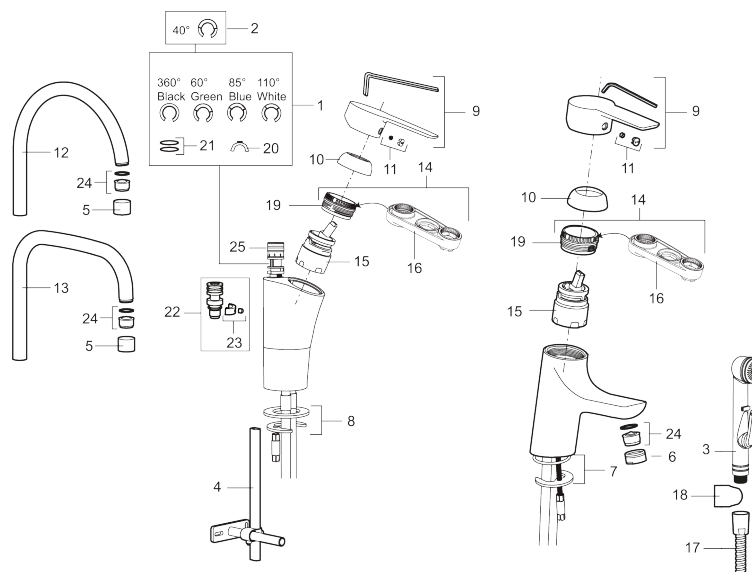

Art.nr: 242050 RSK: 8318191 Flöde 3 bar: 7,7 l/min

Utförande: Krom, ansl. slät ände Ø10 mm

- ESS (Energisparsystem)
- Mjukstängning med keramisk tätning
- Omställbar flödesbegränsning och temperaturspär
- Eco (energi- och vattenbesparande strålsamlare)
- Flexibla anslutningsrör i metallomspunnen Soft PEX®
- Svängbar pip 60°, 85°, 110° eller 360° (spärsegment medföljer för 60° och 110°)
- Godkänd av reumatikerförbundet
- Hålmått Ø32-37 mm

Art.nr: 242050

RSK: 8318191

Reservdelslista

NR.	ART.NR	RSK	BESKRIVNING
1	S600299	8387254	Spärrsegment och låsring
2	209543.AE	8346916	Spärrsegment 40°
3	S600206	8233049	Självstängande handdusch, krom
4	S600308	8387263	Stabiliseringsstag
5	131410.AE	8281509	Hylsa M22 inv.
6	131413.AE	8281511	Hylsa M24 utv., 13 mm
7	S600160	8387096	Monteringssats, tvättställsblandare
8	S600159	8387097	Monteringssats, köksblandare
9	409600.AE	8345186	Spak, komplett
10	409391.AE	8344865	Täckhylsa
11	409392.AE	8344866	Färgmarkering och fästskruv
12	409395.AE	8326732	Utloppspip K5, komplett
13	409396.AE	8326733	Utloppspip K7, komplett
14	409393.AE	8345179	Fästnippel för insats, inkl serviceverktyg
15	S600273	8387230	Keramikinsats med serviceverktyg, kallstart (grön ring)

NR.	ART.NR	RSK	BESKRIVNING
16	S600298	3870203	Serviceverktyg
17	S600207	8236647	Högtrycksslang, 1,5 m, krom
18	130732.AE	8184186	Handduschhållare
19	439060.AE	8295361	Fästnippel för insats
20	309519.AE	8295318	Spärrklack, 2-pack, (svart/grå)
21	708843.AE	8295357	O-ring (15,54 x 2,62), 2 st
22	109016.AE	8295331	Pipnippel, komplett, för fast pip
23	139595.AE	8295313	Stoppskruv med spärrsegment
24	132205.AE	8281441	Strålsamlarinsats, 5 l/min vid 2–6 bar
24	S600319	8280069	Strålsamlarinsats, 7–9 l/min vid 3 bar
24	132408.AE	8281439	Strålsamlarinsats, 7,6 l/min vid 2–6 bar, kök
25	S600018	8394128	Pipnippel, komplett