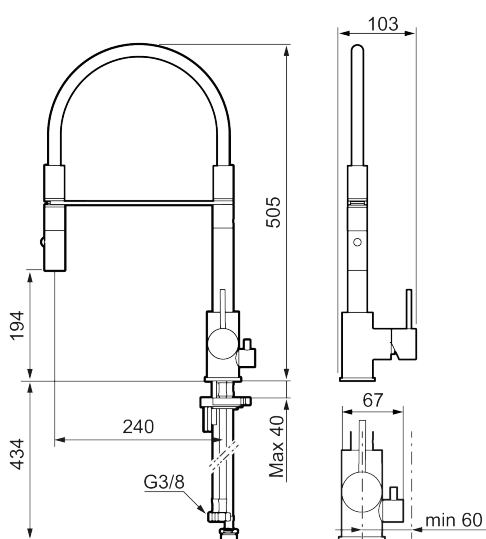

Utförande: Borstad mässing PVD, med diskmaskinsavstängning

Unika egenskaper

Skyddsmodul **EB**

- Keramisk tätning
- Omställbar flödesbegränsning och temperaturspärri
- Flexibla anslutningsrör i metallomspunnen Soft PEX[®], lekande G3/8
- Svängbar pip 60°, 85°, 110° eller 360°
- Med diskmaskinsavstängning, KV ej omställbar till VV
- Hålmått Ø34-37 mm

NR.	ART.NR	RSK	BESKRIVNING
2	409702.AE	8437059	Keramikinsats
3	S600057	8387150	Munstycke, krom
3	S600057.12	8387151	Munstycke, mattsvart
3	S600057.22	8387152	Munstycke, mattvit
3	S600057.44	8387153	Munstycke, mattgrå
3	S600057.60	8387154	Munstycke, polerad mässing PVD
3	S600057.62	8387155	Munstycke, borstad mässing PVD
3	S600057.76	8387156	Munstycke, borstad nickel
4	209565.AE		Spärrsegment
5	708843.AE	8295357	O-ring (15,54 x 2,62), 2 st
6	S600055		Fästdetaljer
7	409340.AE	8531598	Stabiliseringssats
8	409707.AE	8394082	Diskmaskinsinsats
9	409714.AE	8441041	Pip, komplett, krom
9	409714.12AE	8441042	Pip, komplett, mattsvart
9	409714.22AE	8441043	Pip, komplett, mattvit
9	409714.44AE	8441044	Pip, komplett, mattgrå
9	409714.60AE	8441045	Pip, komplett, polerad mässing PVD
9	409714.62AE	8441046	Pip, komplett, borstad mässing PVD
9	409714.76AE	8441047	Pip, komplett, borstad nickel
10	S600231		Pipnippel, komplett