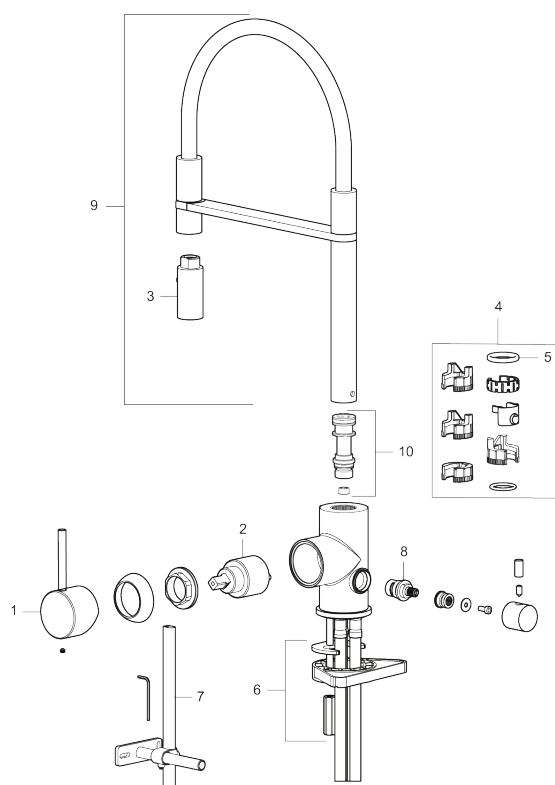

PRODUKTBESKRIVNING

INXX II miniprofi köksblandare

Med den eleganta hållbara nyansen borstad mässing och moderna uttryck är INXX II miniprofi en iögonfallande hög blandare som passar perfekt i en öppen köksmiljö. Blandaren är testad och godkänd utifrån de byggregler som finns och är energieffektiv, vilket innebär att den ger en lägre vatten- och energiförbrukning utan att ge avkall på komforten.

Om serien

INXX II är en elegant och tidlös serie i en palett av noga utvalda nyanser. Kombinationen av hög kvalitet, sober design och skön komfort gör den till den ultimata serien.

Art.nr: 272091.62CA

RSK: 8311289

Reservdelslista

NR.	ART.NR	RSK	BESKRIVNING
1	409700.AE	8394069	Spak, komplett, krom
1	409700.12AE	8394070	Spak, komplett, mattsvart
1	409700.22AE	8394071	Spak, komplett, mattvit
1	409700.44AE	8394072	Spak, komplett, mattgrå
1	409700.60AE	8394073	Spak, komplett, polerad mässing PVD
1	409700.62AE	8394074	Spak, komplett, borstad mässing PVD
1	409700.76AE	8394075	Spak, komplett, borstad nickel