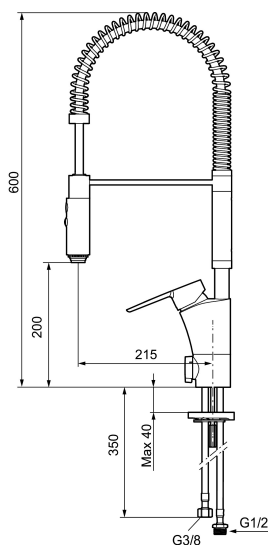

Unieke karaktereigenschappen

Type terugstroombeveiliging

MORA CERA miniprofi keukenmengkranen

Artikelnummer: 242311 Flow 3 bar: 10,3 l/m

Omschrijving: Chroom

- Met afsluiter voor vaatwasser, mengkraan, koudstart
- ESS (Energie Spaar Systeem)
- Soft closing principe met keramische afdichtingen
- Instelbare volumestroom- en temperatuurbegrenzing
- Slang, draaibare uitloop 60°, 85°, 110° of 360°
- Perlator met geconcentreerde en douchestraal
- Flexibele aansluitslangen 3/8" wartel
- Met keerkleppen vlg EN1717
- Kraangat Ø34-37 mm