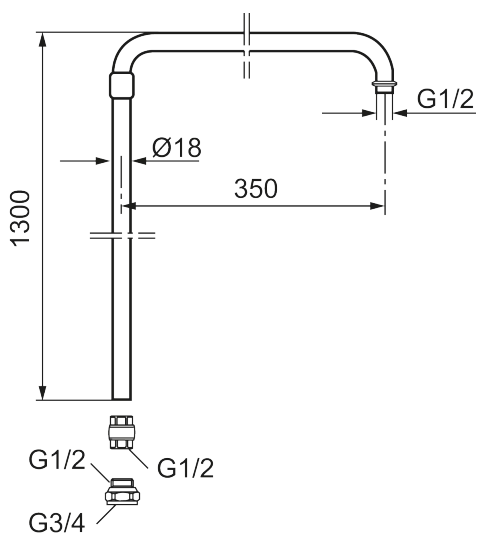

## Duschrör

Art.nr: 702001 RSK: 8180942

Utförande: L=1300 mm, inkl övergångsnippel G1/2u - G3/4i

- Till MORA CERA och MORA MARENA family, tillverkad före 2010
- Komplet, utan sil och väggfäste