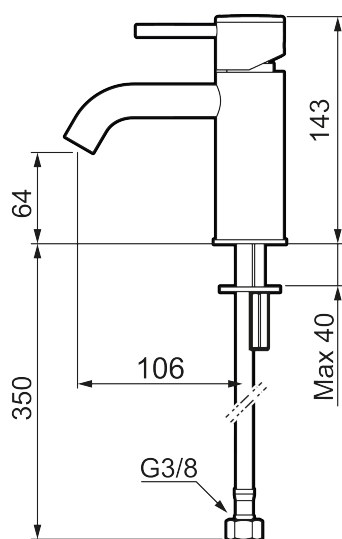

MORA INXX II soft, small

INXX II håndvaskarmatur findes i tre forskellige højder, hvor small er et lavt armatur, der er tilpasset mindre håndvaske. I en slidstærk, matgrå overflader og håndvaskarmaturets stilrene form højner INXX II soft badeværelsets standard og giver en følelse af kvalitet og elegance. Armaturet er testet og godkendt ud fra det gældende bygningsreglement og er energieffektivt, hvilket indebærer, at det giver et lavere vand- og energiforbrug uden at gå på kompromis med komforten. Bundventilen fås som tilbehør i samme overflader.

273001.44CA

VVS:

701495212

Flow 3 bar: 4,5

l/m

Beskrivelse: Matgrå

Unikke egenskaber

Tilbageløbssikring

- Til håndvask.
- 106 mm fremspring.
- Keramisk tætning.
- Indbygget temperatur- og flowbegrænser.
- Flexible tilslutningsslanger.
- Hulmål Ø34-37 mm.