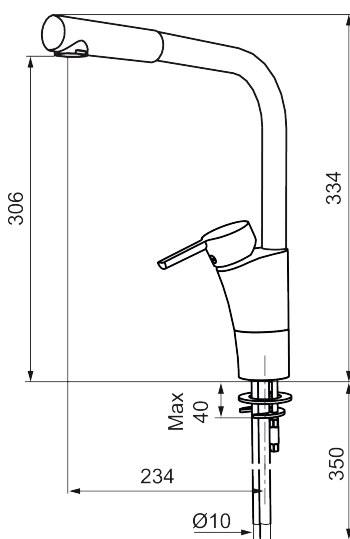

Etgrebsarmatur, Mora MMIX K6

Mora MMIX kombinerer et formsmukt og ergonomisk design med et energieffektivt indre. Designet er præget af en kærtegnende bølgede geometri og formidler en tidløs og sammenhængende stil gennem hele serien. Vores unikke miljøkoncept EcoSafe™ ligger til grund for udviklingsarbejdet og bidrager til et lavt energiforbrug og langsigtede miljøsyn.

Artikel-nummer: 732000 VVS: 705908104 Flow 3 bar: 7,5 l/m
 Beskrivelse: Krom, tilslutning Ø10

Unikke egenskaber

Tilbageløbssikring

- Til køkkenvask.
- ESS (Energy Saving System).
- Med høj L-svingtud 60°, 85°, 110° eller 360°.
- 234 mm fremspring.
- Soft Closing og keramisk kartusche.
- Indbygget temperatur- og flowbegrænser.
- Eco (Energi- og vandbesparende perlator).
- Flexible tilslutningsslanger.
- Godkendt af Svenska Reumatikerförbundet.
- Lead Free (blyfri)
- Hulmål Ø32-37 mm.
- **5 års trykgaranti.**