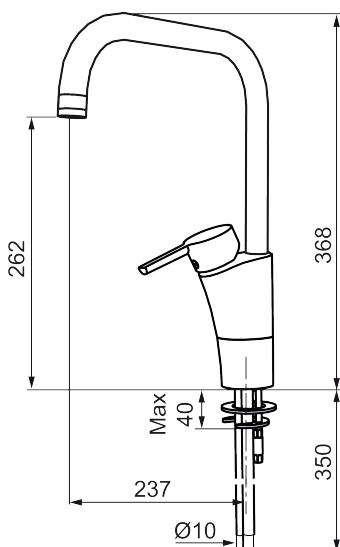

Ainutlaatuiset ominaisuudet

Mora MMIX K7 keittiöhana

Mora MMIX:ssä kaunislinjainen ja ergonominen muotoilu yhdistyy energiatehokkaaseen sisäosaan. Muotoilua leimaa hivelevän kaunis aaltoileva geometria, joka tekee koko sarjasta ajattoman tyylikkään. Kehitystyö perustuu ainutlaatuisen EcoSafe™-ympäristökonseptiimme, joka säästää energiaa ja edistää pitkäjänteistä ympäristöajattelua.

Tuote-nro: 732050.TT LVI: 6261194

Kuvaus: Kromattu

- Keraaminen säätökasetti: pitkä käyttöikä ja tiivis pehmeä sulkeutuminen, joka estää paineiskut ja putkien paukkumiset.
- ESS-energiansäästötoiminto
- TT-vedensäästötoiminto
- Juoksuputken rajoitus valittavissa 60°, 85°, **110°** tai 360°
- Eco-poresuutin
- Joustavat Soft PEX®- liitosletkut 3/8" liitosmutterilla
- Vesimäärän ja lämpötilan esisäätö
- Lead Free, lyijyttömät materiaalit
- Asennusreikä: Ø32-37 mm
- Ääniluokka 1