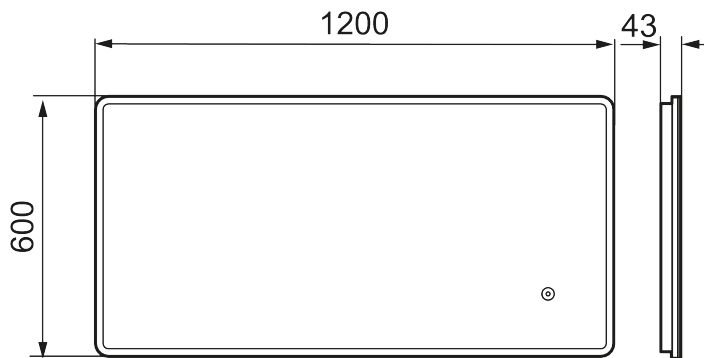

Unike funksjoner

MORA CARA I, speil

Cara har et design som minner om Solo I, med hvit akrylramme, og touch-funksjon for å styre LED-belysningen. Cara har justerbar fargetemperatur, slik at du får den rette stemningen på badet.

Art.no.: 953113

Utførende: 1200 x 600 mm

- Ramme med belysning
- Energibesparende LED-belysning
- Smuss og ripebeskyttende glass med sikkerhetsfilm
- Anti-dugg
- Touch av/på
- Dimbar : 2700–6400 K
- IP44-sertifisert, CE-merket
- Dybde: 43 mm