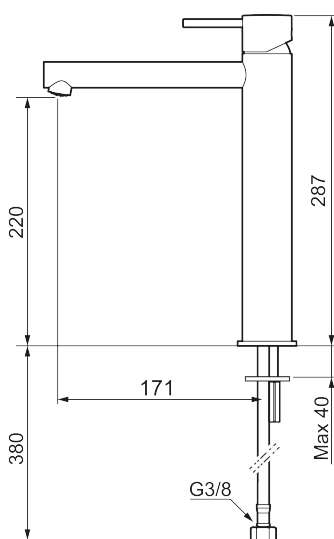

## MORA INXX II sharp, high servantbatteri

INXX II servantkran finnes i tre ulike høyder der high er en høy kran tilpasset for en skålformet benkmontert vask. Med den moderne holdbare nyansen polert messing og servantkranens rette karakter med lang tut og lutende munnstykke – gjør INXX II sharp både pen og bekvem å bruke. Blandebatteriet er testet og godkjent ut fra gjeldende byggeregler og det er energieffektivt, noe som innebærer at man får et lavere vann- og energiforbruk uten å gi avkall på komforten. Bunnventil finnes som tilbehør i samme nyanse.

- Vannmengdebegrenser og temperatursperre
- Fleksible Soft PEX®-rør med 3/8" mutter

PRODUKTBESKRIVNING