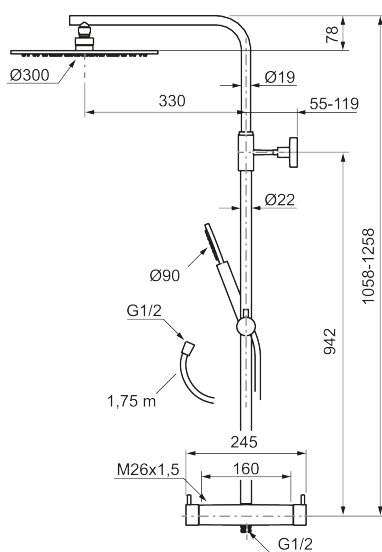

BVB ID: 133984

Består av:

MORA INXX II duschblandare:

- Tryckbalanserad termostatsats
- Med reversibelt överstycke
- Säkerhetsspärr 38°
- Eco-stopp
- Återströmningsskydd enligt EU-standard SS-EN 1717

MORA INXX II Shower System:

- Metallomspunnen slang 1750 mm, PVC- och BPA-fri innerslang
- Med antikalksystemet "Easy-Clean"
- Justerbar höjd
- Handdusch 7,5 l/min, taksil 11 l/min