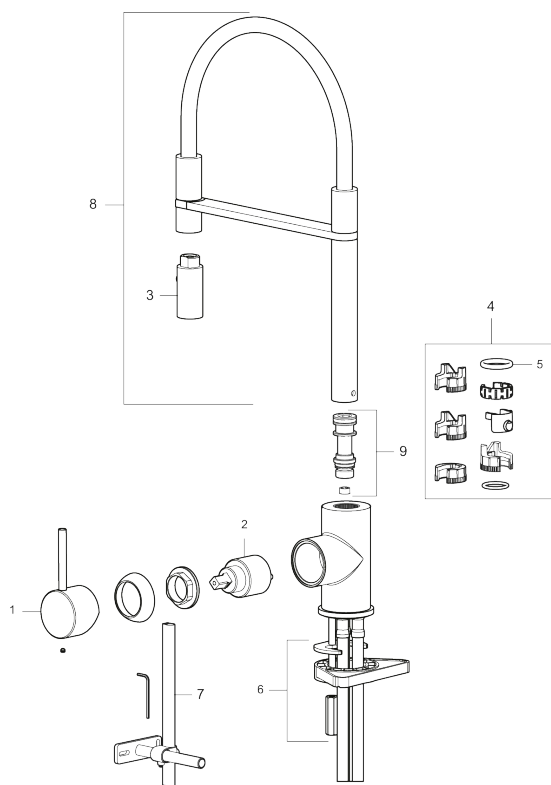

PRODUKTBESKRIVNING

MORA INXX II Miniprofi

Med den elegante holdbare nyansen børstet messing og moderne uttrykk er INXX II miniprofi en iøynefallende høy kran som passer perfekt i et åpent kjøkkenmiljø. Blandebatteriet er testet og godkjent ut fra gjeldende byggeregler og det er energieffektivt, noe som innebærer at man får et lavere vann- og energiforbruk uten å gi avkall på komforten.

Om serien

INXX II er en elegant og tidløs serie i en palett av nøye utvalgte nyanser. Kombinasjonen av høy kvalitet, stilren design og herlig komfort gjør den til den ultimate serien.

Art.no.: 272081.62CA

NRF-nummer: 4290537

Reservedelsliste

NR.	ART. NO.	NRF-NUMMER	BESKRIVELSE
1	409700.AE	4295005	Spak, komplett, krom
1	409700.12AE	4294998	Spak, komplett, matt sort
1	409700.22AE	4294999	Spak, komplett, matt hvit
1	409700.44AE	4295001	Spak, komplett, matt grå
1	409700.60AE	4295002	Spak, komplett, polert messing PVD
1	409700.62AE	4295003	Spak, komplett, børstet messing PVD
1	409700.76AE	4295004	Spak, komplett, børstet nikkel