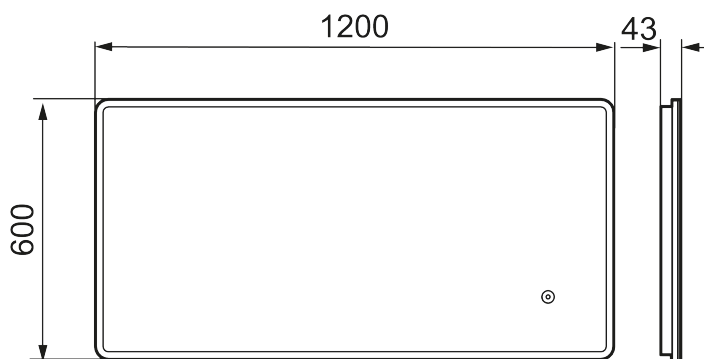

## MORA CARA I

Et strømlinet design med skjult LED-belysning i rammen og mulighed for montering af Bluetooth-højttalere for et gevaldigt kvalitetsmæssigt løft af badeværelset. CARA har en hvid akrylramme og touch-funktionalitet til styring af LED-belysningen. Belysningen har justerbar lysstyrke og tone, så du kan tilpasse atmosfæren på badeværelset. Spejlet fås i både runde og firkantede formater i forskellige størrelser.

**Artikel-nummer:** 953113 **VVS:** 771872370

**Beskrivelse:** 1200 x 600 mm

- Ramme med integreret lys
- Energieffektive LED-lys
- Kobberfrit glas med sikkerhedsfilm
- Dugfri med opvarmet afdugningsenhed
- Touch-betjent tænd/sluk
- Justerbar lystemperatur: 2700-6400 K
- IP 44-certificeret, CE-certificeret af tredjepart
- Monteringsafstand fra væg: 43 mm