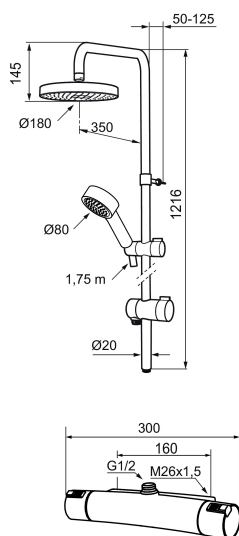

MORA MMIX shower system kit

Mora MMIX kombinerar en formskön och ergonomisk design med en energieffektiv insida. Designen präglas av en smeksamtt böljande geometri och förmedlar en tidlös och sammanhängande stil över hela serien. Vårt unika miljökoncept EcoSafe™ ligger till grund för utvecklingsarbetet och bidrar till låg energiförbrukning och långsiktig miljöhänsyn. Blandaren är blyfri.

Art.nr: 731300.0011 **RSK:** 8344165 **Flöde 3 bar:** 12,0 l/min
Utförande: Krom/svart, 160 c/c

BVB ID: 110710

Energiklass A på handdusch och takdusch

Består av:

MORA MMIX duschblandare (art.nr. 731050.0011):

- Tryckbalanserad termostatsinsats
- Säkerhetsspärr 38°
- Eco-stopp
- Lead Free (blyfri)
- Återströmningsskydd enligt EU-standard SS-EN 1717

MORA MMIX shower system (art.nr. 130313):

- Omkastare med keramisk tätning
- Metallomspunnen slang 1750 mm, PVC- och BPA-fri innerslang
- Med antikalksystemet "Easy-Clean"
- Duschröret kan kapas vid behov
- Justerbart väggfäste
- Omkastaren kan monteras med vredet framåt eller åt sidan
- Eco (energi- och vattenbesparande handdusch 9 l/min, taksil 12 l/min)
- Energieffektivt duschpaket med forcerbart Eco-stop