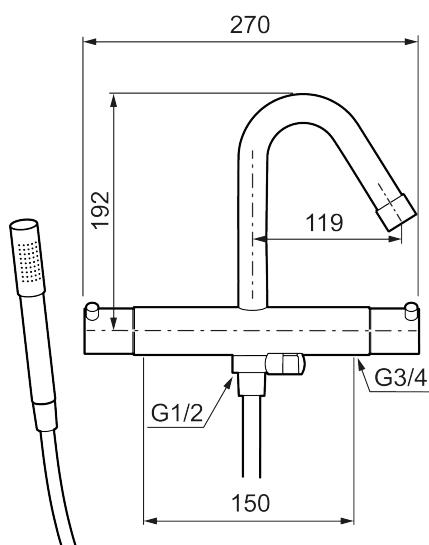

Unika egenskaper

MORA IZZY badkarsblandare

Mora Izzy förmedlar harmoni och elegans. Pipens formsköna linjer ger Mora Izzy sitt karaktäristiska utseende. Izzy Regular har en kromad yta som passar i alla miljöer.

Art.nr: 705100.25 RSK: 8362078

Utförande: Rustik mässing, 150 c/c

Rustic har en yta av obehandlad mässing som gör att den kommer att åldras och patineras vackert med tiden.

- Med handdusch, upphängare och svart metallomspunnen slang 1750 mm, PVC- och BPA-fri innerslang
- Kompenserar temperatur- och tryckvariationer
- Med reversibelt överstycke
- Säkerhetspärr 38°
- Eco-stopp
- Fast pip
- Piputsprång med väggbricka 205 mm
- Ansl. inv. G3/4
- Återströmningsskydd enligt EU-standard SS-EN 1717