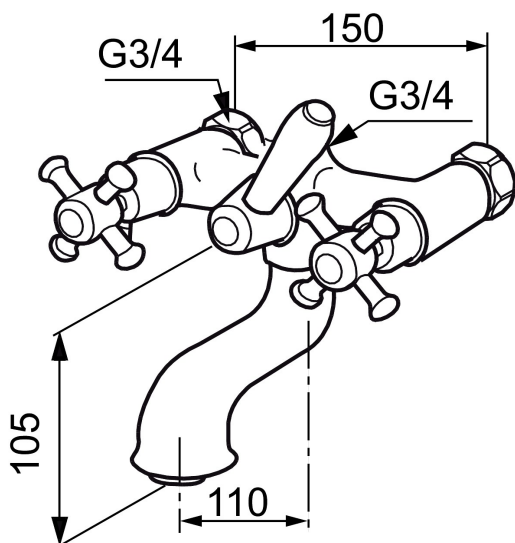

Unikke egenskaber

Togrebsarmatur, Mora Classic

Mora Classic er en eksklusiv vandhaneserie, der genopliver de gamle designidealer med de runde og kraftige former. Alle dele er fremstillet i metal, i ægte Morakvalitet. Mora Classic karbatteri giver dig, ud over komfort og tryghed, den detalje, der skaber helheden i dit badeværelse. Keramisk tætning er standard. Moderne teknik i klassisk udformning, når den er bedst.

Artikel-nummer:

700631.0065

VVS:

726432590

Flow 3 bar: 27,8

l/m

Beskrivelse: Krom/guld

- Væghængt til kar og bruser.
- Fast tud og omskifter.
- 100 mm fremspring.
- Passer til Mora Classic Family.
- 150-153 c/c.