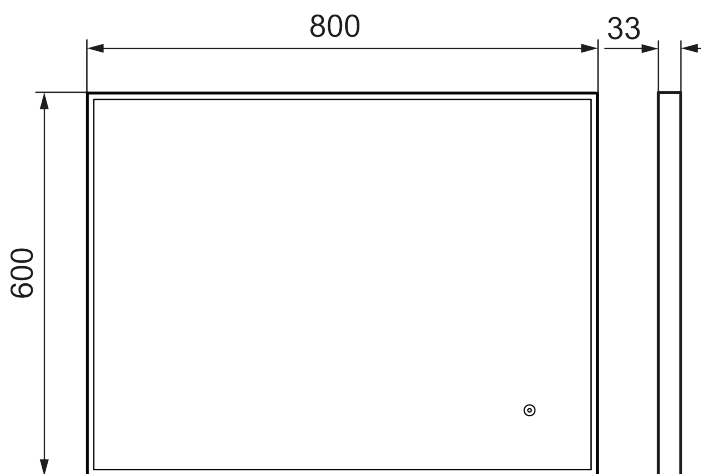

Unikke egenskaber

MORA SOLO I

Et elegant udformet spejl med sort ramme og touch-styret bagbelysning. SOLO I har en elegant ramme i matsort aluminium, der omslutter en LED-strip, der løfter hele badeværelsets indretning. Spejlet har beskyttelse mod dug samt et ærligt, elegant design. Fås i både rundt og firkantet format i forskellige størrelser.

Artikel-nummer: 953103.12

Beskrivelse: 800 x 600 mm

- Mat sort aluminiumsramme
- Energieffektive LED-lys
- Kobberfrit glas med sikkerhedsfilm
- Dugfri med opvarmet afdugningsenhed
- Touch-betjent tænd/sluk
- Lystemperatur 6400 K
- IP 44-certificeret, CE-certificeret af tredjepart
- Monteringsafstand fra væg: 40 mm