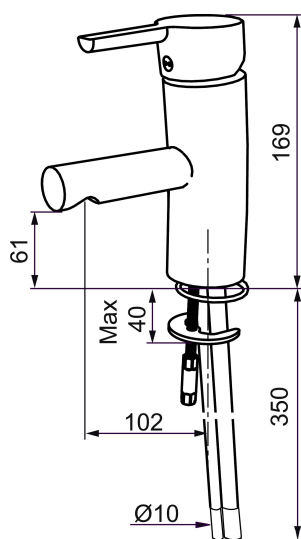

- ESS (energisparsystem)
- Mjukstängning med keramisk tätning
- Omställbar flödesbegränsning och temperaturspär
- Eco (energi- och vattenbesparande konstantflödesstrålsamlare, 3 l/min vid 2–6 bar), LEED/BREEAM-anpassad
- Flexibla anslutningsrör i metallomspunnen Soft PEX®
- Godkänd av reumatikerförbundet
- Lead Free (blyfri)
- Hålmått Ø33,5-37 mm