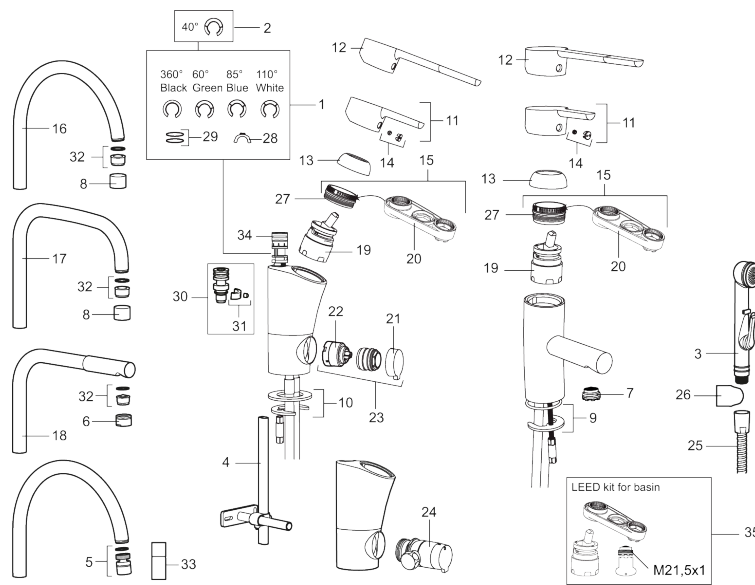

Art.nr: 733000.LD RSK: 8278060 Flöde 3 bar: 3,0 l/min  
Utförande: Krom, ansl. slät ände Ø10 mm, LEED/BREEAM-anpassad

### Unika egenskaper

Skyddsmodul 

- ESS (energisparsystem)
- Mjukstängning med keramisk tätning
- Omställbar flödesbegränsning och temperaturspär
- Eco (energi- och vattenbesparande konstantflödesstrålsamlare, 3 l/min vid 2–6 bar), LEED/BREEAM-anpassad
- Flexibla anslutningsrör i metallomspunnen Soft PEX®
- Godkänd av reumatikerförbundet
- Lead Free (blyfri)
- Hålmått Ø33,5-37 mm

PRODUKTBeskrivning

## Reservdelslista

NR.	ART.NR	RSK	BESKRIVNING
1	S600299	8387254	Spärsegment och låsring
2	209543.AE	8346916	Spärsegment 40°
3	S600206	8233049	Självstängande handdusch, krom
4	S600308	8387263	Stabiliseringsstag
5	S600314	8280068	Strålsamlare M22 inv., ledbar, 7-9 l/min vid 3 bar
6	131415.AE	8281512	Hylsa M24 utv., 15 mm, krom
7	S600312	8280067	Strålsamlare M21,5 utv., 7-9 l/min vid 3 bar
7	409385.AE	8242292	Strålsamlare M21,5 utv., 5 l/min vid 2-6 bar
7	S600228		Strålsamlare M21,5 utv., 3 l/min vid 2-6 bar
8	131410.AE	8281509	Hylsa M22 inv.
9	S600160	8387096	Monteringssats, tvättställsblandare
10	S600159	8387097	Monteringssats, köksblandare
11	409389.AE	8344867	Spak, komplett
12	409390.AE	8344874	Care-spak, komplett, krom/svart