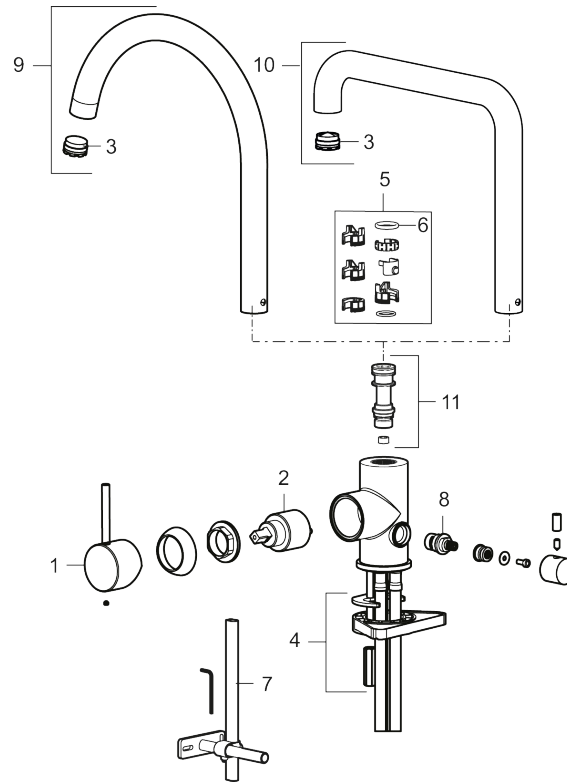

INXX II soft köksblandare

Art.nr: 272151.12LD3 RSK: 8312092 Flöde 3 bar: 3,8 l/min

Utförande: Mattsvart, med diskmaskinsavstängning,
LEED/BREEAM-anpassad

- Keramisk tätning
- Omställbar flödesbegränsning och temperaturspär
- Flexibla anslutningsrör i metallomspunnen Soft PEX[®], lekande G3/8
- Svängbar pip 60°, 85°, 110° eller 360°
- Med diskmaskinsavstängning, KV ej omställbar till VV
- Hålmått Ø34-37 mm

Unika egenskaper

Skyddsmodul AA

PRODUKTBESKRIVNING

INXX II soft köksblandare

Art.nr: 272151.12LD3

RSK: 8312092

Reservdelslista

NR.	ART.NR	RSK	BESKRIVNING
1	409700.AE	8394069	Spak, komplett, krom
1	409700.12AE	8394070	Spak, komplett, mattsvart
1	409700.22AE	8394071	Spak, komplett, mattvit
1	409700.44AE	8394072	Spak, komplett, mattgrå
1	409700.60AE	8394073	Spak, komplett, polerad mässing PVD
1	409700.62AE	8394074	Spak, komplett, borstad mässing PVD
1	409700.76AE	8394075	Spak, komplett, borstad nickel
2	409702.AE	8437059	Keramikinsats
3	S600230		Strålsamlare M21,5 utv., Z
4	S600055		Fästdetaljer
5	209565.AE		Spärrsegment
6	708843.AE	8295357	O-ring (15,54 x 2,62), 2 st
7	S600308	8387263	Stabiliseringsstag
8	409707.AE	8394082	Diskmaskinsinsats
9	409712.AE	8441027	Utloppspip, krom

NR.	ART.NR	RSK	BESKRIVNING
9	409712.12AE	8441028	Utloppspip, mattsvart
9	409712.22AE	8441029	Utloppspip, mattvit
9	409712.44AE	8441030	Utloppspip, mattgrå
9	409712.60AE	8441031	Utloppspip, polerad mässing PVD
9	409712.62AE	8441032	Utloppspip, borstad mässing PVD
9	409712.76AE	8441033	Utloppspip, borstad nickel
10	409713.AE	8441034	Utloppspip, krom
10	409713.12AE	8441035	Utloppspip, mattsvart
10	409713.22AE	8441036	Utloppspip, mattvit
10	409713.44AE	8441037	Utloppspip, mattgrå
10	409713.60AE	8441038	Utloppspip, polerad mässing PVD
10	409713.62AE	8441039	Utloppspip, borstad mässing PVD
10	409713.76AE	8441040	Utloppspip, borstad nickel
11	S600231		Pipnippel, komplett