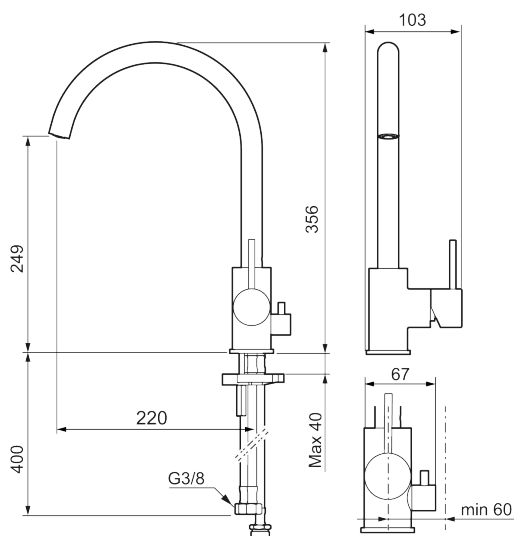

INXX II soft köksblandare

Art.nr: 272151.12LD3 RSK: 8312092 Flöde 3 bar: 3,8 l/min

Utförande: Mattsvart, med diskmaskinsavstängning,
LEED/BREEAM-anpassad

- Keramisk tätning
- Omställbar flödesbegränsning och temperaturspär
- Flexibla anslutningsrör i metallomspunnen Soft PEX[®], lekande G3/8
- Svängbar pip 60°, 85°, 110° eller 360°
- Med diskmaskinsavstängning, KV ej omställbar till VV
- Hålmått Ø34-37 mm

Unika egenskaper

Skyddsmodul AA

PRODUKTBESKRIVNING

INXX II soft köksblandare

Art.nr: 272151.12LD3

RSK: 8312092

Reservdelslista

NR.	ART.NR	RSK	BESKRIVNING
1	409700.AE	8394069	Spak, komplett, krom
1	409700.12AE	8394070	Spak, komplett, mattsvart
1	409700.22AE	8394071	Spak, komplett, mattvit
1	409700.44AE	8394072	Spak, komplett, mattgrå
1	409700.60AE	8394073	Spak, komplett, polerad mässing PVD
1	409700.62AE	8394074	Spak, komplett, borstad mässing PVD
1	409700.76AE	8394075	Spak, komplett, borstad nickel
2	409702.AE	8437059	Keramikinsats
3	S600230		Strålsamlare M21,5 utv., Z
4	S600055		Fästdetaljer
5	209565.AE		Spärrsegment
6	708843.AE	8295357	O-ring (15,54 x 2,62), 2 st
7	S600308	8387263	Stabiliseringsstag
8	409707.AE	8394082	Diskmaskinsinsats
9	409712.AE	8441027	Utloppspip, krom

NR.	ART.NR	RSK	BESKRIVNING
9	409712.12AE	8441028	Utloppspip, mattsvart
9	409712.22AE	8441029	Utloppspip, mattvit
9	409712.44AE	8441030	Utloppspip, mattgrå
9	409712.60AE	8441031	Utloppspip, polerad mässing PVD
9	409712.62AE	8441032	Utloppspip, borstad mässing PVD
9	409712.76AE	8441033	Utloppspip, borstad nickel
10	409713.AE	8441034	Utloppspip, krom
10	409713.12AE	8441035	Utloppspip, mattsvart
10	409713.22AE	8441036	Utloppspip, mattvit
10	409713.44AE	8441037	Utloppspip, mattgrå
10	409713.60AE	8441038	Utloppspip, polerad mässing PVD
10	409713.62AE	8441039	Utloppspip, borstad mässing PVD
10	409713.76AE	8441040	Utloppspip, borstad nickel
11	S600231		Pipnippel, komplett