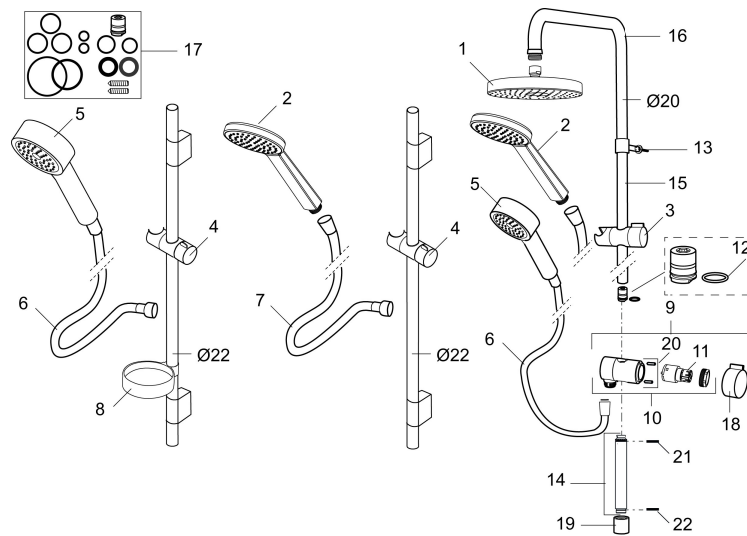

Art.nr: 130315 RSK: 8180934

Utförande: Krom

- Omkastare med keramisk tätning
- Metallomspunnen slang 1750 mm, PVC- och BPA-fri innerslang
- Med antikalksystemet "Easy-Clean"
- Duschröret kan kapas vid behov
- Justerbart väggfäste
- Omkastaren kan monteras med vredet framåt eller åt sidan
- Eco (energi- och vattenbesparande handdusch 9 l/min, taksil 12 l/min)

PRODUKTBeskrivning

MORA MMIX S6 shower system

Mora MMIX kombinerar en formskön och ergonomisk design med en energieffektiv insida. Designen präglas av en smeksamt böljande geometri och förmedlar en tidlös och sammanhängande stil över hela serien. Vårt unika miljökoncept EcoSafe™ ligger till grund för utvecklingsarbetet och bidrar till låg energiförbrukning och långsiktig miljöhänsyn.

Art.nr: 130315

RSK: 8180934

Reservdelslista

NR.	ART.NR	RSK	BESKRIVNING
	139912.AE	8221715	Distansring för 18, 20 och 22 mm rör, till tvålkopp 409416
1	209544	8180716	Taksil S5 180 mm, svart silplatta
1	209545	8180717	Taksil S6 180 mm, fkr silplatta
2	130374	8275308	Handdusch till S6
3	409418.AE	8284740	Gliddel
4	130363.AE	8762730	Gliddel
5	130361	8199196	Handdusch
6	139835.AE	8199159	Metallomspunnen duschslang 1750 mm, krom
7	130365.AE	8251937	Duschslang 1750 mm, silver
8	409416	8185645	Tvålkopp
9	409422	8541659	Duschromkastare, komplett
10	409430.AE	8541683	Duschromkastare (utan ratt)
11	409417.AA	8541628	Insats Mora shower system, butiksförpackad
12	639173.AE	8295314	O-ring (15,1 x 1,6), 2 st
13	139906.AE	8180378	Duschrörsklammer 20 mm

NR.	ART.NR	RSK	BESKRIVNING
14	209549.AE	8180946	Anslutningsrör
15	209548.AE	8180944	Underrör
16	209550.AE	8180947	Överrör
17	409425.AE	8346925	Reservdelspåse till Mora shower system
18	409443.AE	8295326	Vred till omkastare
19	209291.AE	8295321	Övergångsnippel G1/2 - M18x1
20	139812.AE	8295323	Stoppskruv M5x20
21	309246.AE	8295312	O-ring (13,1 x 1,6)
22	609029.AE	8295315	O-ring (16,1 x 1,6)