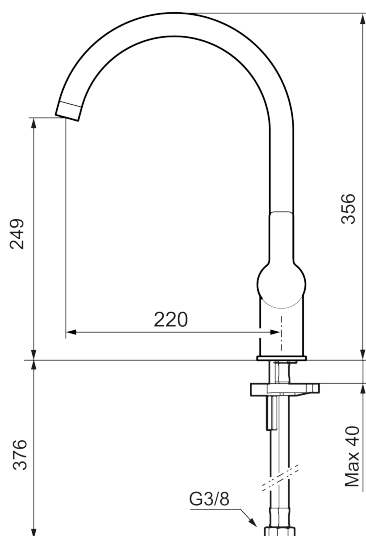

Unika egenskaper

Skyddsmodul