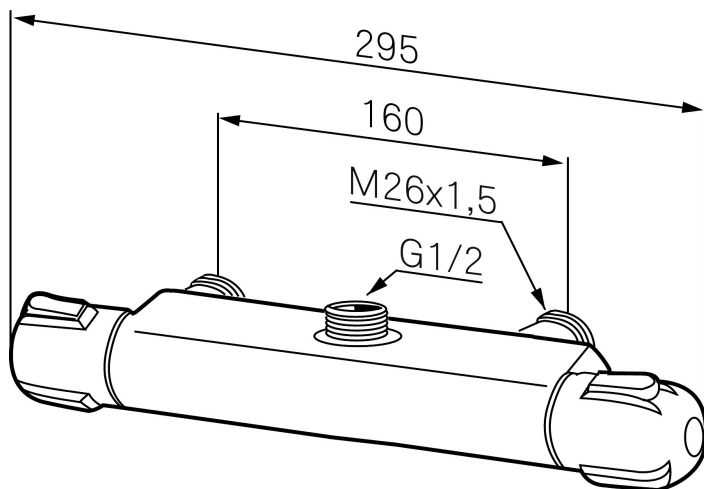

MORA CERA duschblandare

Art.nr: 702313 RSK: 8343954

Utförande: Krom, 150 c/c

- Duschanslutning upp
- Kompenserar temperatur- och tryckvariationer
- Säkerhetsspärr 38° och 42°
- Utsprång med väggbrička 60 mm
- Återströmningsskydd enligt EU-standard SS-EN 1717

Unika egenskaper

Reservdelstlista

NR.	ART.NR	RSK	BESKRIVNING
1	708239.AE	8345097	Överstycke med ratt
2	708077.AE	8345109	Flödesratt, komplett
3	708122.AE	8345106	Överstycke
4	708240.AE	8345104	Eco, överstycke med ratt
5	708096.AE	8345111	Eco, flödesratt, komplett
6	708079.AE		Eco, stoppring, avstängning
7	709939.AE	8345105	Eco, överstycke
8	708075.AE	8345108	Temperaturratt, komplett
9	708078.AE	8345166	Stoppring
10	708042.AE	8345107	Termostatinsats
11	459202.AE	8344836	Omkastare
12	409656	8344876	Utloppspip för ombyggnad av duschblandare
13	209519.AE	8938340	O-ringar
14	131415.AE	8281512	Hylsa M24 utv., 15 mm, krom
15	129380.AE	8345651	Backventil (2 st), 160 c/c
16	409659.AE	8187025	Utloppsnippel M18x1xG1/2
17	139783.AE	8281546	Strålsamlarinsats, 20–24 l/min vid 3 bar
18	708338.AE		Backventil (2 st), 150 c/c