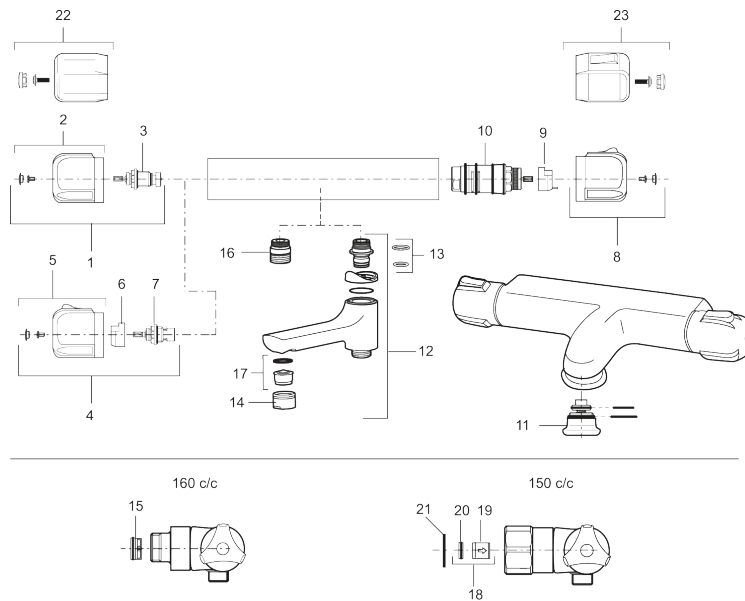

MORA CERA duschblandare

Art.nr: 702313 RSK: 8343954

Utförande: Krom, 150 c/c

- Duschanslutning upp
- Kompenserar temperatur- och tryckvariationer
- Säkerhetsspärr 38° och 42°
- Utsprång med väggbrička 60 mm
- Återströmningsskydd enligt EU-standard SS-EN 1717

Unika egenskaper

Reservdelstlista

NR.	ART.NR	RSK	BESKRIVNING
1	708239.AE	8345097	Överstycke med ratt
2	708077.AE	8345109	Flödesratt, komplett
3	708122.AE	8345106	Överstycke
4	708240.AE	8345104	Eco, överstycke med ratt
5	708096.AE	8345111	Eco, flödesratt, komplett
6	708079.AE		Eco, stoppring, avstängning
7	709939.AE	8345105	Eco, överstycke
8	708075.AE	8345108	Temperaturratt, komplett
9	708078.AE	8345166	Stoppring
10	708042.AE	8345107	Termostatinsats
11	459202.AE	8344836	Omkastare
12	409656	8344876	Utloppspip för ombyggnad av duschblandare
13	209519.AE	8938340	O-ringar
14	131415.AE	8281512	Hylsa M24 utv., 15 mm, krom
15	129380.AE	8345651	Backventil (2 st), 160 c/c
16	409659.AE	8187025	Utloppsnippel M18x1xG1/2
17	139783.AE	8281546	Strålsamlarinsats, 20–24 l/min vid 3 bar
18	708338.AE		Backventil (2 st), 150 c/c

NR.	ART.NR	RSK	BESKRIVNING
19	139465.AE	8186872	Patronbackventil, 150 c/c
20	708080.AE		Silhållare, 150 c/c
21	709339.AE	8938274	Packning 24/15x2, 2-pack
22	35551000	8592026	Ratt, mängdratt, komplett
23	35550100	8592025	Ratt, temperaturratt, komplett