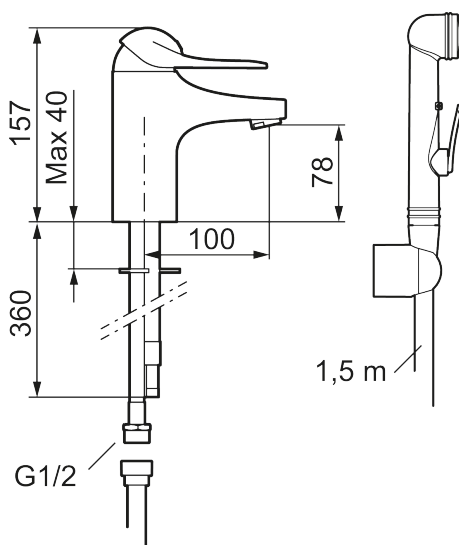

9000E pesuallasbidéhana

Pesuallashana, jossa on itsesulkeutuva käsisuihku, letku ja seinäkiinnike. Säästövirtaama 6 l/min. Putkiston iskuja ja paukahduksia estävä pehmeä sulkeutuminen on vakiona, samoin kylmäkäynnistys, keraaminen tiiviste ja sisäänrakennettu lämpötilan rajoitus. 5 vuoden painetakuu. EcoSafe®.

Tuote-nro: 80670000 LVI: 6158032 Flow 3 bar: 6,1 l/m

Kuvaus: Kromattu

Ainutlaatuiset ominaisuudet

- Itsesulkeutuva käsisuihku, letkun pituus 1500 mm
- Keraaminen säätökasetti: pitkä käyttöikä ja pehmeä sulkeutuminen, joka estää paineiskut ja putkien paukkumiset
- Cold start-energiansäästötoiminto
- Eco plus-vedensäästötoiminto
- Lämpötilan esisääto
- 5 vuoden painetakuu
- Joustavat Soft PEX® -liitosletkut
- Asennusreikä: Ø33,5–37 mm
- Ääniluokka 1