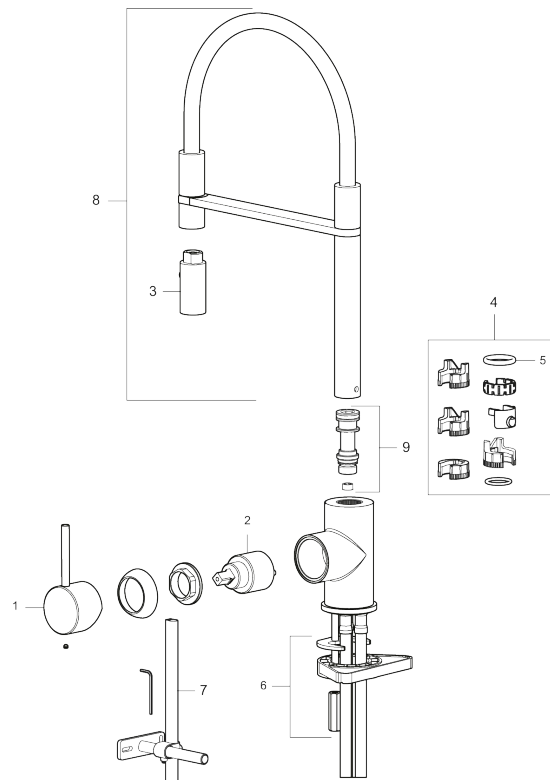

PRODUKTBESKRIVNING

INXX II miniprofi köksblandare

Med en kromad hållbar nyans och moderna uttryck är INXX II miniprofi en iögonfallande hög blandare som passar perfekt i en öppen köksmiljö. Blandaren är testad och godkänd utifrån de byggregler som finns och är energieffektiv, vilket innebär att den ger en lägre vatten- och energiförbrukning utan att ge avkall på komforten.

Om serien

INXX II är en elegant och tidlös serie i en palett av noga utvalda nyanser. Kombinationen av hög kvalitet, sober design och skön komfort gör den till den ultimata serien.

Art.nr: 272081.CA

RSK: 8311275

Reservdelslista

NR.	ART.NR	RSK	BESKRIVNING
1	409700.AE	8394069	Spak, komplett, krom
1	409700.12AE	8394070	Spak, komplett, mattsvart
1	409700.22AE	8394071	Spak, komplett, mattvit
1	409700.44AE	8394072	Spak, komplett, mattgrå
1	409700.60AE	8394073	Spak, komplett, polerad mässing PVD
1	409700.62AE	8394074	Spak, komplett, borstad mässing PVD
1	409700.76AE	8394075	Spak, komplett, borstad nickel