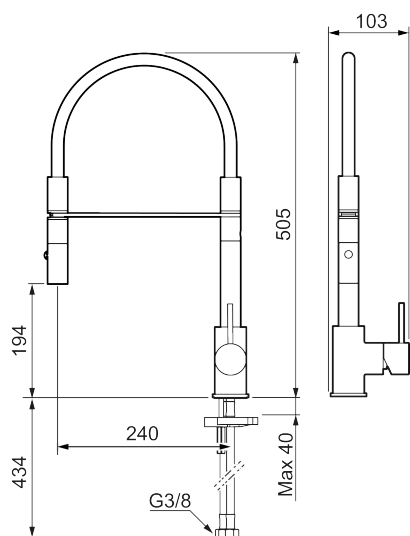

### Skyddsmodul

- Keramisk tätning
- Omställbar flödesbegränsning och temperaturspär
- Flexibla anslutningsrör i metallomspunnen Soft PEX<sup>®</sup>, lekande G3/8
- Svängbar pip 60°, 85°, 110° eller 360°
- Hålmått Ø34-37 mm