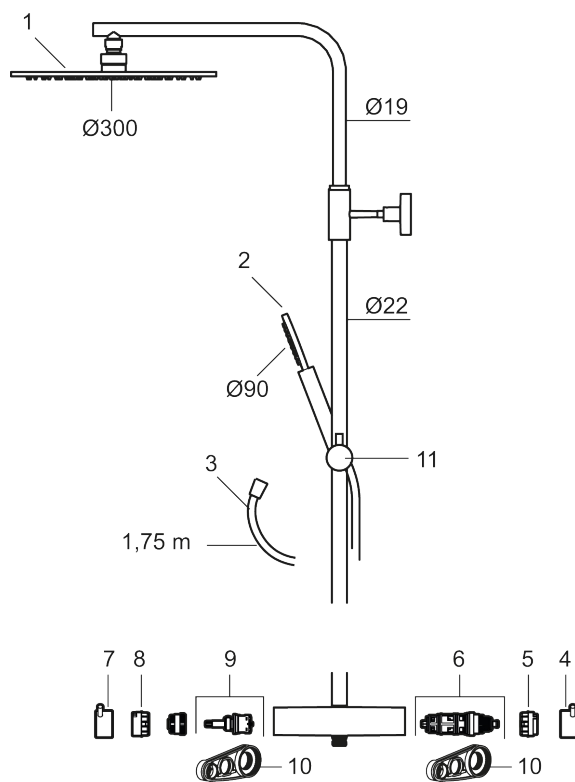

PRODUKTBESKRIVELSE

MORA INXX II Shower System kit

I en slidstærk, mathvid overflader forener INXX II klassisk design med høj ydeevne og tilbyder en ensartet temperatur, høj komfort og fremragende beskyttelse mod skoldning. Loftbrusersættets tynde bruserhoved betyder, at bruseren passer lige godt ind i et badeværelse med stærk karakter og effektfulde former som i et afdæmpet badeværelse, der er skabt til afkobling. Armaturet er testet og godkendt ud fra det gældende bygningsreglement og er energieffektivt, hvilket indebærer, at det giver et lavere vand- og energiforbrug uden at gå på kompromis med komforten. INXX II er serien, som giver mulighed for en vandoplevelse i verdensklasse.

Om serien

INXX II er en elegant og tidløs serie i en palet af nøje udvalgte overflader. Kombinationen af høj kvalitet, stilfuldt design og vidunderlig komfort gør den til den ypperligste serie.

Artikel-nummer: 271900.22   VVS: 722752110

Reservedelsliste

NR.	ART.NO	VVS	BESKRIVELSE
1	130348		Bruserhoved, krom
1	130348.12		Bruserhoved, matsort
1	130348.22		Bruserhoved, mathvit