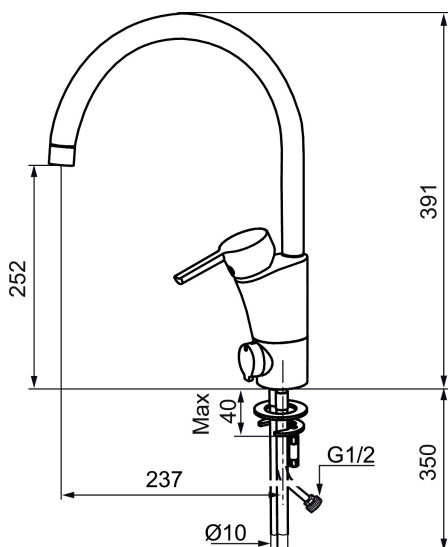

MORA MMIX K5 köksblandare

Mora MMIX kombinerar en formskön och ergonomisk design med en energieffektiv insida. Designen präglas av en smekamt böljande geometri och förmedlar en tidlös och sammanhängande stil över hela serien. Vårt unika miljökoncept EcoSafe™ ligger till grund för utvecklingsarbetet och bidrar till låg energiförbrukning och långsiktig miljöhänsyn. Blandaren är blyfri.

Art.nr: 732150.TT **RSK:** 8318405 **Flöde 3 bar:** 13,6 l/min
Utförande: Krom, med plusflöde, ansl. slät ände Ø10 mm

Unika egenskaper

Skyddsmodul 

- BVB ID 54013
- ESS (energisparsystem)
- Mjukstängning med keramisk tätning
- Omställbar flödesbegränsning och temperaturspärr
- Eco (energi- och vattenbesparande strålsamlare)
- Flexibla anslutningsrör i metallomspunnen Soft PEX®
- Svängbar pip 60°, 85°, 110° eller 360°
- Med diskmaskinsavstängning. Omställbar mellan KV och VV, inställd på KV
- Lead Free (blyfri)
- Hålmått Ø32-37 mm

Art.nr: 732150.TT

RSK: 8318405

Reservdelslista

NR.	ART.NR	RSK	BESKRIVNING
1	209524.AE	8346915	Spärrsegment
2	209543.AE	8346916	Spärrsegment 40°
3	S600206	8233049	Självstängande handdusch, krom
4	409340.AE	8531598	Stabiliseringssats
5	409380.AE	8281496	Strålsamlare M22 inv., ledbar, 7–9 l/min vid 3 bar
6	131415.AE	8281512	Hylsa M24 utv., 15 mm, krom
7	409382.AE	8242282	Strålsamlare M21,5 utv., 7–9 l/min vid 3 bar
7	409385.AE	8242292	Strålsamlare M21,5 utv., 5 l/min vid 2-6 bar
7	S600228		Strålsamlare M21,5 utv., 3 l/min vid 2-6 bar
8	131410.AE	8281509	Hylsa M22 inv.
9	409387.AE	8346912	Fästdetaljer, tvätt
10	409388.AE	8346914	Fästdetaljer
11	409389.AE	8344867	Spak, komplett