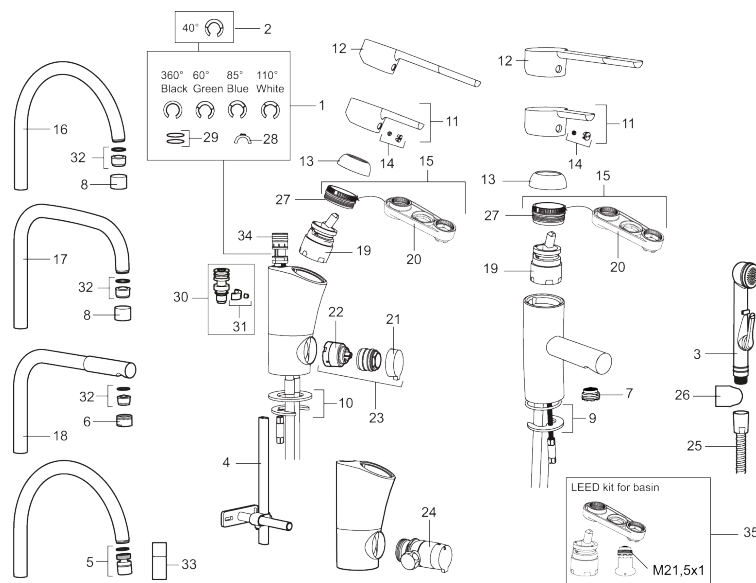

Art.nr: 732150.TT **RSK:** 8318405 **Flöde 3 bar:** 13,6 l/min
Utförande: Krom, med plusflöde, ansl. slät ände Ø10 mm

Unika egenskaper

Skyddsmodul 

- BVB ID 54013
- ESS (energisparsystem)
- Mjukstängning med keramisk tätning
- Omställbar flödesbegränsning och temperaturspärr
- Eco (energi- och vattenbesparande strålsamlare)
- Flexibla anslutningsrör i metallomspunnen Soft PEX®
- Svängbar pip 60°, 85°, 110° eller 360°
- Med diskmaskinsavstängning. Omställbar mellan KV och VV, inställd på KV
- Lead Free (blyfri)
- Hålmått Ø32-37 mm

Art.nr: 732150.TT

RSK: 8318405

Reservdelslista

NR.	ART.NR	RSK	BESKRIVNING
1	209524.AE	8346915	Spärrsegment
2	209543.AE	8346916	Spärrsegment 40°
3	S600206	8233049	Självstängande handdusch, krom
4	409340.AE	8531598	Stabiliseringssats
5	409380.AE	8281496	Strålsamlare M22 inv., ledbar, 7–9 l/min vid 3 bar
6	131415.AE	8281512	Hylsa M24 utv., 15 mm, krom
7	409382.AE	8242282	Strålsamlare M21,5 utv., 7–9 l/min vid 3 bar
7	409385.AE	8242292	Strålsamlare M21,5 utv., 5 l/min vid 2-6 bar
7	S600228		Strålsamlare M21,5 utv., 3 l/min vid 2-6 bar
8	131410.AE	8281509	Hylsa M22 inv.
9	409387.AE	8346912	Fästdetaljer, tvätt
10	409388.AE	8346914	Fästdetaljer
11	409389.AE	8344867	Spak, komplett