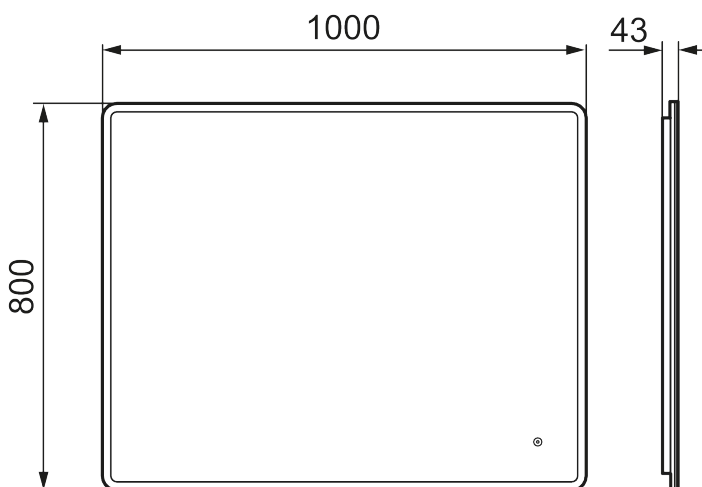

## MORA CARA I, speil

Cara har et design som minner om Solo I, med hvit akrylramme, og touch-funksjon for å styre LED-belysningen. Cara har justerbar fargetemperatur, slik at du får den rette stemningen på badet.

### Om serien

Minimalistisk design med skjult LED-belysning i rammen og valgfrie Bluetooth-høytalere for å gjøre baderommet komplett

Art.no.: 953114

Utførende: 1000 x 800 mm

- Ramme med belysning
- Energibesparende LED-belysning
- Smuss og ripebeskyttende glass med sikkerhetsfilm
- Anti-dugg
- Touch av/på
- Justerbar fargetemperatur 2700-6400 K
- IP44-sertifisert, CE-merket
- Dybde: 43 mm