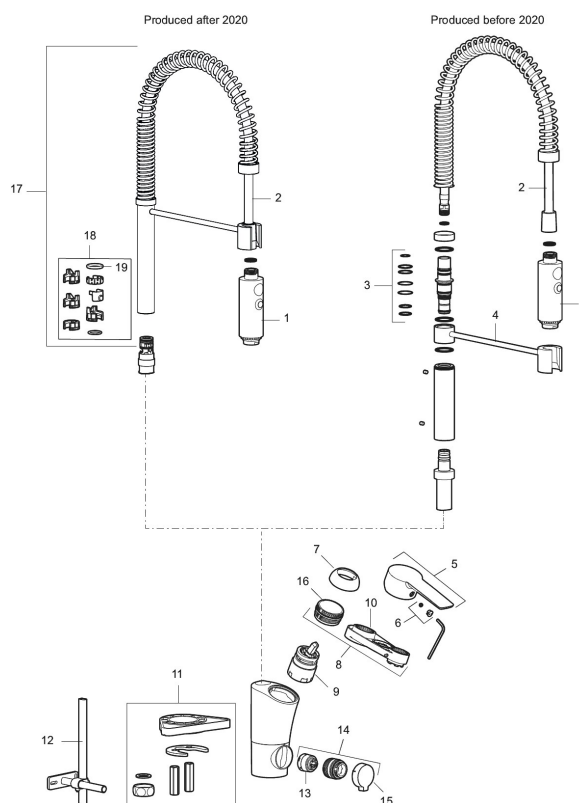

MORA CERA miniprofi kjøkkenbatteri

Kjøkkenbatteriet for krevende hjemmeproffer. Mora Cera Miniprofi bringer det profesjonelle storkjøkkenets fordeler inn i ditt private hjemmekjøkken og gir det en spennende brytning mot det tradisjonelle. Munnstykket kan varieres mellom ulike strålemønstre, konsentrert stråle eller dusj. Kjøkkenarbeidet blir enklere, mer effektivt, renere og med ESS, mer miljøvennlig.

Art.no.: 242311 NRF-nummer: 4290189 Flow 3 bar: 10,3 l/m
Utførende: Krom

Unike funksjoner

Tilbakeslagssikring

- Mykstengende
- ESS (Energispaesystem)
- Vannmengdebegrenser og temperatursperre
- Svingbar tut 360°
- 2-strålig ,konsentrert strålebilde og hånddusj
- Med tilbakeslagsventil etter standard EN 1717
- Avstengning for maskin Kv, omstillbar til Vv
- Fleksible Soft PEX[®]-rør med 3/8" mutter
- For hull i benk Ø34-37 mm

PRODUKTBESKRIVNING

MORA CERA miniprofi kjøkkenbatteri

Kjøkkenbatteriet for krevende hjemmeproffer. Mora Cera Miniprofi bringer det profesjonelle storkjøkkenets fordeler inn i ditt private hjemmekjøkken og gir det en spennende brytning mot det tradisjonelle. Munnstykket kan varieres mellom ulike strålemønstre, konsentrert stråle eller dusj. Kjøkkenarbeidet blir enklere, mer effektivt, renere og med ESS, mer miljøvennlig.

Art.no.: 242311

NRF-nummer: 4290189

Reservedelsliste

NR.	ART. NO.	NRF-NUMMER	BESKRIVELSE
1	409331.AE	4294314	Hånddusj
2	409330.AE	4294313	Slange
3	409336.AE	4294315	O-ringssats for arm
4	409335.AE		Arm + skruer, krom
5	409600.AE		Spak, komplett
6	409392.AE	4294123	Merkeplugg og skruer
7	409391.AE	4294122	Dekkhylse, krom
8	409393.AE	4294124	Innsatsmutter inkl serviceverktøy
9	409403.AE		Innsats ESS, inkl. serviceverktøy