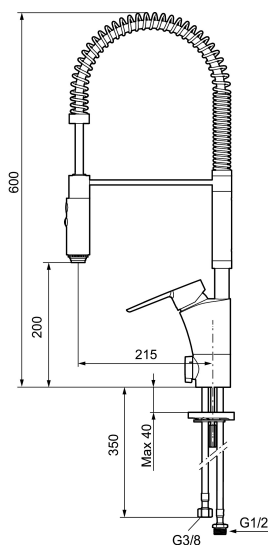

MORA CERA miniprofi kjøkkenbatteri

Kjøkkenbatteriet for krevende hjemmeproffer. Mora Cera Miniprofi bringer det profesjonelle storkjøkkenets fordeler inn i ditt private hjemmekjøkken og gir det en spennende brytning mot det tradisjonelle. Munnstykket kan varieres mellom ulike strålemønstre, konsentrert stråle eller dusj. Kjøkkenarbeidet blir enklere, mer effektivt, renere og med ESS, mer miljøvennlig.

Art.no.: 242311 NRF-nummer: 4290189 Flow 3 bar: 10,3 l/m
Utførende: Krom

Unike funksjoner

Tilbakeslagssikring

- Mykstengende
- ESS (Energispaesystem)
- Vannmengdebegrenser og temperatursperre
- Svingbar tut 360°
- 2-strålig ,konsentrert strålebilde og hånddusj
- Med tilbakeslagsventil etter standard EN 1717
- Avstengning for maskin Kv, omstillbar til Vv
- Fleksible Soft PEX[®]-rør med 3/8" mutter
- For hull i benk Ø34-37 mm

Art.no.: 242311

NRF-nummer: 4290189

Reservedelsliste

NR.	ART. NO.	NRF-NUMMER	BESKRIVELSE
1	409331.AE	4294314	Hånddusj
2	409330.AE	4294313	Slange
3	409336.AE	4294315	O-ringssats for arm
4	409335.AE		Arm + skruer, krom
5	409600.AE		Spak, komplett
6	409392.AE	4294123	Merkeplugg og skruer
7	409391.AE	4294122	Dekkhylse, krom
8	409393.AE	4294124	Innsatsmutter inkl serviceverktøy
9	409403.AE		Innsats ESS, inkl. serviceverktøy

NR.	ART. NO.	NRF-NUMMER	BESKRIVELSE
10	891096.AE	4294142	Serviceverktøy
11	409388.AE	4294119	Monteringstilbehør for kjøkkenbatteri
12	409340.AE		Stabiliseringsatts
13	209504.AE	4294306	Vaskemaskininnatts m/verktøy
14	409104.AE	4294112	Avstengningsventil komplett, m/verktøy
15	409400.AE	4294128	Vrider, krom (standard)
16	439060.AE		Innsatsmutter
17	S600056		Komplett overbygg med hånddusj
18	209565.AE		Låsesett for tut
19	708843.AE		O-ring (15,54 x 2,62), 2 stk