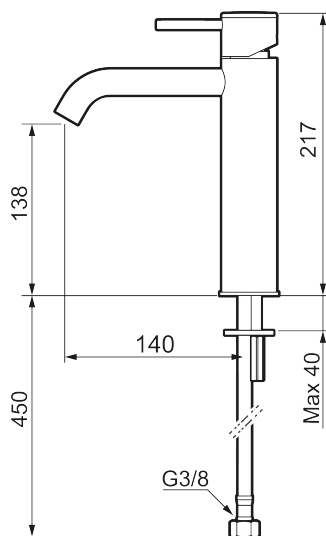

## MORA INXX II soft, medium servantbatteri

INXX II servantkran finnes i tre ulike høyder der medium er en mellomhøy kran som passer til større håndfat. Med en holdbar mattsvart nyanse og servantkranens stilrene form, øker INXX II soft baderommets komfort og gir en følelse av kvalitet og eleganse. Blandebatteriet er testet og godkjent ut fra gjeldende byggeregler og det er energieffektivt, noe som innebærer at man får et lavere vann- og energiforbruk uten å gi avkall på komforten. Bunnventil finnes som tilbehør i samme nyanse.

- Vannmengdebegrenser og temperatursperre
- Mora Eco konstantvannmengde 5 l/min ved 2-6 bar
- Fleksible Soft PEX®-rør med 3/8" mutter