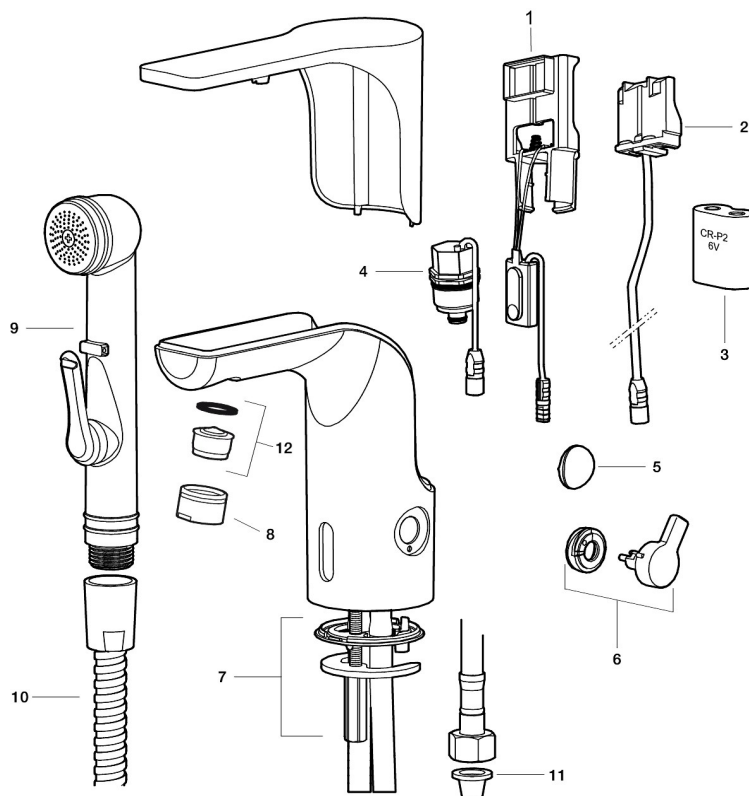

MORA MMIX tronic, wastafelkraan met hygiënische spoeling, batterij uitvoering

Artikelnummer: 720080.16 **Flow 3 bar:** 5,0 l/m

Omschrijving: Champagne PVD, batterij uitvoering (incl. Batterij),
5 l/min bij 200–600 kPa

Unieke karaktereigenschappen

Type terugstroombeveiliging 

- Met temperatuurregelaar, na instellen van de gewenste temperatuur kan de regelaar vervangen worden door een afdekkap
- 6 verschillende programma's, 1 volledig programmeerbaar (optioneel met afstandsbediening 729480.AE)
- Vandalismebestendig kraanhuis
- Instelbare warmwaterstop
- Stroomtijdbegrenzer, voorkomt overstroming
- Schoonmaakmodus (stromingsstop gedurende 1 minuut)
- Veiligheidstype sensor, IP67
- Eco (energie- en waterbesparing constante volumestraalregelaar)
- Laag stroomverbruik – lange levensduur (batterij blijft gemiddeld 5 jaar goed)
- Kan later omgebouwd worden van batterij op netspanning of andersom
- Milieuvriendelijke materialen (loodvrij conform Drinkwaterbesluit)
- Gecertificeerd volgens DIN EN 15091

PRODUCTOMSCHRIJVING

MORA MMIX tronic, wastafelkraan met hygiënische spoeling, batterij uitvoering

Artikelnummer: 720080.16

Onderdelen lijst

NR.	ARTIKELNR.	OMSCHRIJVING
1	729450.ae	Electronische unit standaard
1	729452.AE	Electronische unit met aansluiting voor extern signaal voor cyclusspoeling
2	S600131	AC adapter
3	S600135	Batterij 6 V
4	729455.AE	Magneetventiel
5	729457.AE	Afdekdop
6	729456.AE	Temperatuurregelaar, chroom
6	729456.11AE	Temperatuurregelaar, zwart PVD
6	729456.14AE	Temperatuurregelaar, kupfer poliert PVD
6	729456.16AE	Temperatuurregelaar, champagner PVD
6	729456.60AE	Temperatuurregelaar, messing poliert PVD
7	729458.AE	Bevestigingsset