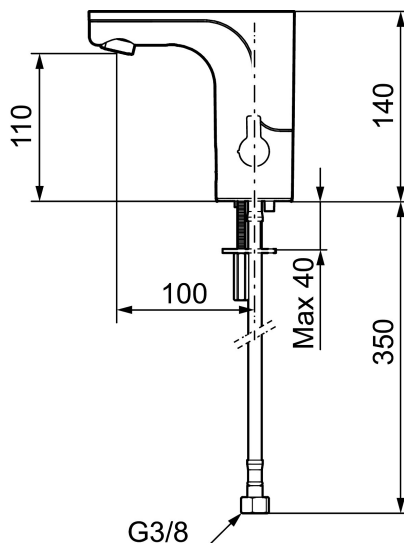

- Met temperatuurregelaar, na instellen van de gewenste temperatuur kan de regelaar vervangen worden door een afdekkap
- 6 verschillende programma's, 1 volledig programmeerbaar (optioneel met afstandsbediening 729480.AE)
- Vandalismebestendig kraanhuis
- Instelbare warmwaterstop
- Stroomtijdbegrenzer, voorkomt overstroming
- Schoonmaakmodus (stromingsstop gedurende 1 minuut)
- Veiligheidstype sensor, IP67
- Eco (energie- en waterbesparing constante volumestraalregelaar)
- Laag stroomverbruik – lange levensduur (batterij blijft gemiddeld 5 jaar goed)
- Kan later omgebouwd worden van batterij op netspanning of andersom
- Milieuvriendelijke materialen (loodvrij conform Drinkwaterbesluit)
- Gecertificeerd volgens DIN EN 15091