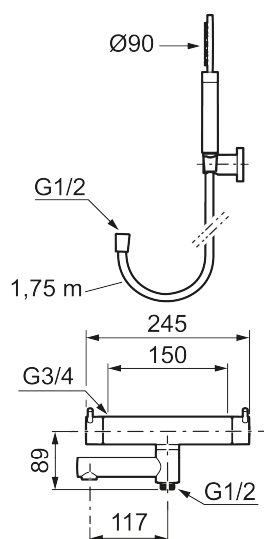

Unike funksjoner

Tilbakeslagssikring

MORA INXX II badekarbatteri

Med en holdbar mattsvart nyanse og hånddusjens store, runde munnstykke skaper kranen en estetisk følelse, samtidig som den gir forutsetninger for et avslappende bad. INXX II er serien som tilbyr en vannopplevelse i verdensklasse i form av en jevn temperatur, høy komfort og et sterkt vern mot skålding.

Art.no.: 270100.12 **NRF-nummer:** 4290413 **Flow 3 bar:** 20,0 l/m
Utførende: Mattsort

- Med hånddusj, hånddusjholder og metallslange 1,75 m, PVC/BPA-fri innerslange
- Trykk- og termostatstyrt
- Svingbar utløpstut som vender kar/dusj
- Med reversibel overdel
- Sperreknapp 38°C
- Eco mengdeknapp
- Med tilbakeslagsventiler etter standard EN 1717
- OBS! Dekkskiver og anslutningskupper bestilles separat