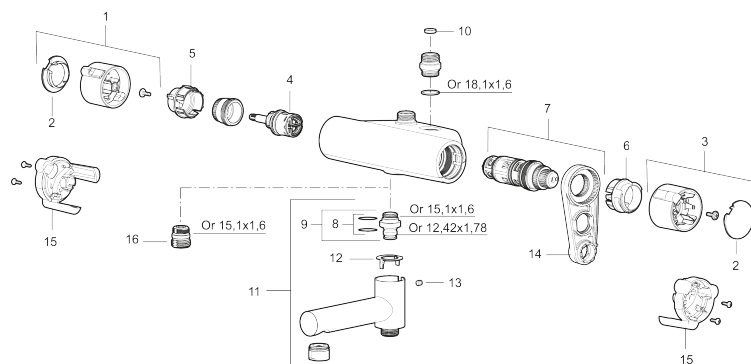

PRODUKTBESKRIVNING

MMIX II duschblandare

Vår klassiska duschblandare MMIX i krom utförande har fått en rakare form och ett djärvare uttryck. Resultatet? Överlägsen funktion och elegant stil!
Även insidan har fått sig en uppgradering i form av en förbättrad termostat som inte bara ger bästa tänkbara energieffektivitet, utan även en duschupplevelse i högsta klass.

Art.nr: 334010

RSK: 8350305

Reservdelslista

NR.	ART.NR	RSK	BESKRIVNING
1	S600191	8397017	Mängdvråd, komplett, krom
2	S600192	8397019	Täcklock, krom, 2-pack
3	S600190	8397018	Temperaturvråd, komplett, krom
4	S600020	8441462	Keramiskt överstycke, med serviceverktyg (duschblandare)
4	S600021	8441463	Keramiskt överstycke, med serviceverktyg (badkarsblandare), och för duschblandare MMIX II med utl. upp
4	S600270	8387233	Keramiskt överstycke, utan serviceverktyg (badkarsblandare), och för duschblandare MMIX II med utl. upp
5	S600086	8439710	Stoppring, standard
6	S600087	8439711	Skållningsskyddsring
7	S600084	8439709	Termostatinsats, komplett med serviceverktyg
7	S600271	8397030	Termostatinsats, utan serviceverktyg
8	209519.AE	8938340	O-ringar
9	409366.AE		Nippel M18x1 (badkarsblandare)
10	409359.AA	8345172	Filtersats för anslutningskoppling, butiksförpackad
11	409356	8344853	Utloppspip för ombyggnad av duschblandare
12	38521000	8295345	Spärring
13	708655.AE	8295447	Låsskruv
14	S600298	3870203	Serviceverktyg