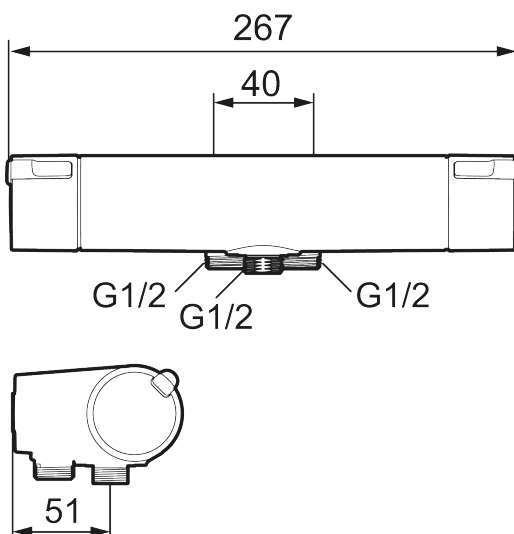

- Duschanslutning ned
- Tryckbalanserad termostatinsats
- Säkerhetsspärr 38°
- Eco-stopp
- Lead Free (blyfri)
- Återströmningskydd enligt EU-standard SS-EN 1717
- Ljudklass 1
- OBS! Ej för genomgående rördragning "Vaska"