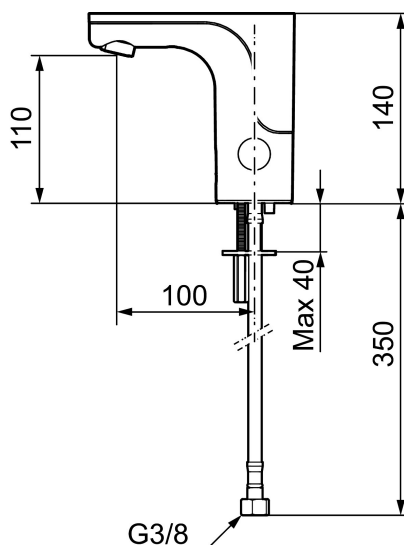

- Esisekoitetulle vedelle
- Pehmeästi sulkeutuva magneettiventtiili estää paineiskut ja putkien paukkumiset
- Ilkivaltaa kestävä metallinen ulkokuori
- Eco-poresuutin (5l/min at 200–600 kPa)
- 30 sek läpihuuhdelumahdollisuus tunnistimen kautta
- Hanan sulkemismahdollisuus tunnistimen kautta 60 s esim. siivouksen ajaksi
- Alhainen virrankulutus takaa paristolle pitkän toiminta-ajan
- Tunnistin IP67
- Imusuojattu EU- standardin EN1717 mukaan
- Lead Free - lyijyttömät materiaalit, ei nikkeliä
- Ääniluokka 1

Asennus:

- Helppo asentaa ja huoltaa
- Paristokäyttöinen 6V, muutettavissa verkkovirralla 12V AC/DC
- Verkkovirralla vaihdettaessa tarvitaan adapterisarja S600147
- Tunnistimen automaattinen etäisyydensääto
- Joustavat Soft PEX®- liitosletkut 3/8" liitosmutterilla