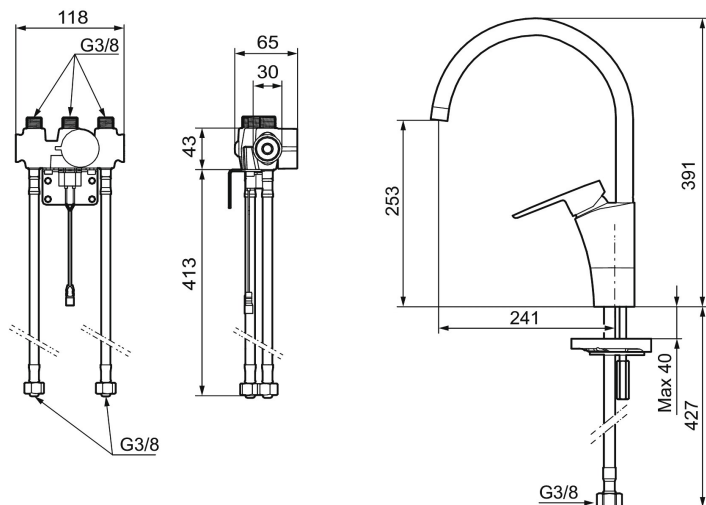

MORA CERA duo aanrecht hybride kraan met hygiënische spoeling

Artikelnummer: 242102

Omschrijving: Chroom, batterij uitvoering, incl. batterij

Unieke karaktereigenschappen

Type terugstroombeveiliging

- Hybride kraan, mechanische mengkraan met 1 hendel, gecombineerd met sensor voor contactloos aftappen
- 6 verschillende programma's, volledig programmeerbaar (optioneel met afstandsbediening 729480.AE)
- Automatische aanpassing van de sensorafstand
- Instelbare warmwaterstop
- Stroomtijdbegrenzer, voorkomt overstroming
- Schoonmaakmodus (stromingsstop gedurende 1 minuut)
- Veiligheidstype sensor, IP67
- Laag stroomverbruik – lange levensduur (batterij blijft gemiddeld 5 jaar goed)
- Kan later omgebouwd worden van batterij op netspanning of andersom
- Voor netspanning is de adapterkit S600147 benodigd
- Draaibare uitloop 60°, 85°, 110° of 360° (begrenzer voor 60° of 110° inbegrepen)
- Kraangat Ø32-37 mm
- Gecertificeerd volgens DIN EN 15091

PRODUCTOMSCHRIJVING

MORA CERA duo aanrecht hybride kraan met hygiënische spoeling

Artikelnummer: 242102

Onderdelen lijst

NR.	ARTIKELNR.	OMSCHRIJVING
1	409600.AE	Hendel, compleet
2	409392.AE	Kleurmarkering en schroef voor hendel
3	409391.AE	Afdekdop
4	409393.AE	Vergrendelingsmoer, met servicegereedschap
5	S600273	Keramisch patroon, met servicegereedschap
6	409498.AE	Uitloop K5, compleet
7	409496.AE	Uitloop K7, compleet
8	131410.AE	Behuizing M22 bidr.
9	S600159	Bevestigingsset voor keukenkraan
10	S600327	Mengventiel
11	S600277	Magneetventiel
12	S600166	Sensor
13	S600325	Batterijhouder
14	S600135	Batterij 6 V
15	S600129	Netadapter 12V
16	S600131	AC adapter