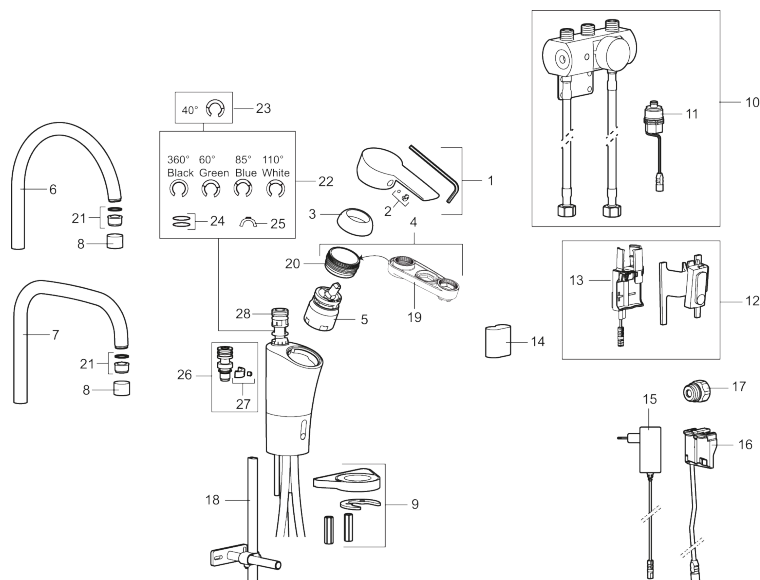

MORA CERA duo aanrecht hybride kraan met hygiënische spoeling

Artikelnummer: 242102

Omschrijving: Chroom, batterij uitvoering, incl. batterij

Unieke karaktereigenschappen

Type terugstroombeveiliging

- Hybride kraan, mechanische mengkraan met 1 hendel, gecombineerd met sensor voor contactloos aftappen
- 6 verschillende programma's, volledig programmeerbaar (optioneel met afstandsbediening 729480.AE)
- Automatische aanpassing van de sensorafstand
- Instelbare warmwaterstop
- Stroomtijdbegrenzer, voorkomt overstroming
- Schoonmaakmodus (stromingsstop gedurende 1 minuut)
- Veiligheidstype sensor, IP67
- Laag stroomverbruik – lange levensduur (batterij blijft gemiddeld 5 jaar goed)
- Kan later omgebouwd worden van batterij op netspanning of andersom
- Voor netspanning is de adapterkit S600147 benodigd
- Draaibare uitloop 60°, 85°, 110° of 360° (begrenzer voor 60° of 110° inbegrepen)
- Kraangat Ø32-37 mm
- Gecertificeerd volgens DIN EN 15091

PRODUCTOMSCHRIJVING

MORA CERA duo aanrecht hybride kraan met hygiënische spoeling

Artikelnummer: 242102

Onderdelen lijst

NR.	ARTIKELNR.	OMSCHRIJVING
1	409600.AE	Hendel, compleet
2	409392.AE	Kleurmarkering en schroef voor hendel
3	409391.AE	Afdekdop
4	409393.AE	Vergrendelingsmoer, met servicegereedschap
5	S600273	Keramisch patroon, met servicegereedschap
6	409498.AE	Uitloop K5, compleet
7	409496.AE	Uitloop K7, compleet
8	131410.AE	Behuizing M22 bidr.
9	S600159	Bevestigingsset voor keukenkraan
10	S600327	Mengventiel
11	S600277	Magneetventiel
12	S600166	Sensor
13	S600325	Batterijhouder
14	S600135	Batterij 6 V
15	S600129	Netadapter 12V
16	S600131	AC adapter