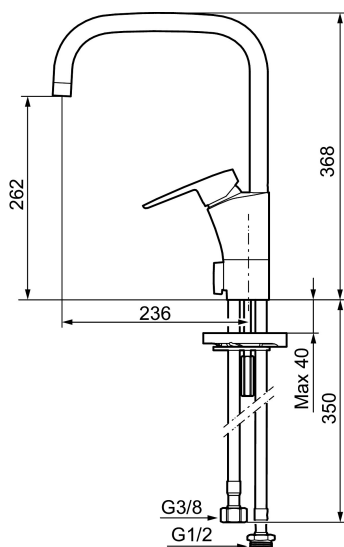

Unike funksjoner

Tilbakeslagssikring

MORA CERA K7 kjøkkenbatteri

Mora Cera - et opplagt valg hvis du er ute etter et produkt som er robust, energieffektivt og med mange smarte funksjoner. Design og funksjon er utformet slik at kranen er ekstra brukervennlig, den passer derfor til hele familien. Innebygde energisparefunksjoner som sparer vann og energi har positiv effekt på miljøet.

Art.no.: 242071 NRF-nummer: 4290177 Flow 3 bar: 7,9 l/m

Utførende: Krom

- Mykstengende
- ESS (Energisparessystem)
- Vannmengdebegrenser og temperatursperre
- Mora Eco vannbesparende strålesamler
- Svingbar tut sperre 60°, 85°, 110° eller 360°
- Avstengning for maskin Kv, omstillbar til Vv
- Fleksible Soft PEX®-rør med 3/8" mutter
- For hull i benk Ø32-37 mm