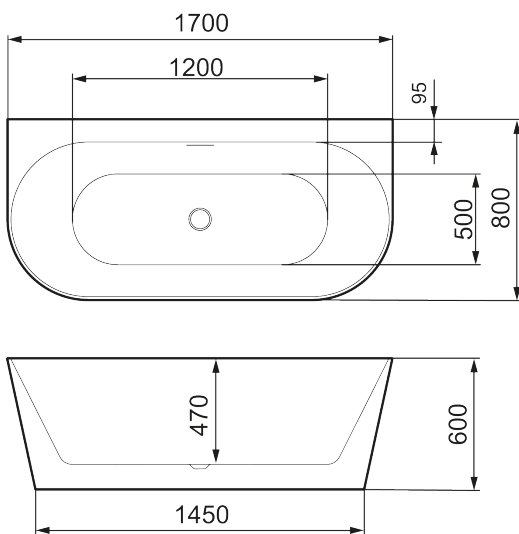

Unikke egenskaber

MORA MARE X

Et D-formet badekar, der er designet til flugte med en væg eller skillevæg, og som har en symmetrisk form, der gør det muligt at sidde i begge ender. Et generøst bad, der mikser den fritstående stil og indbygningsmodellens samlingsfrie look.

Artikel-nummer: 951110 **VVS:** 667022270

Beskrivelse: Hvid, L1700 x B800 x H600

- Fritstående badekar af akryl
- Dobbeltsidet model – tag et afslappende bad i en vilkårlig ende af badekarret
- Forinstalleret hvid bundventil
- Diskret, integreret overløb
- Slimline
- Volumen: 260 l
- Vægt: 57 kg