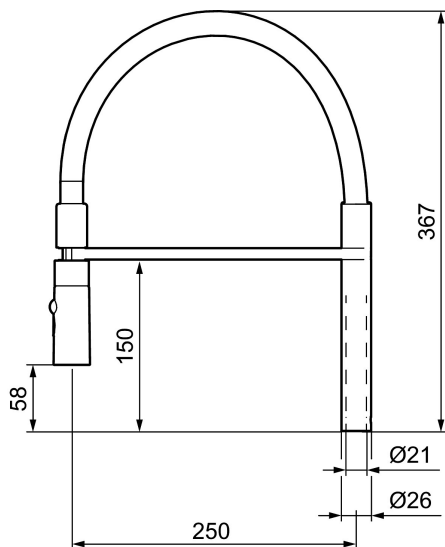

Unike funksjoner

Komplett overbygg med hånddusj

Art.no.: 409563.0015

Utførende: Krom, rosa slange

- For MORA ONE miniprofi kjøkken