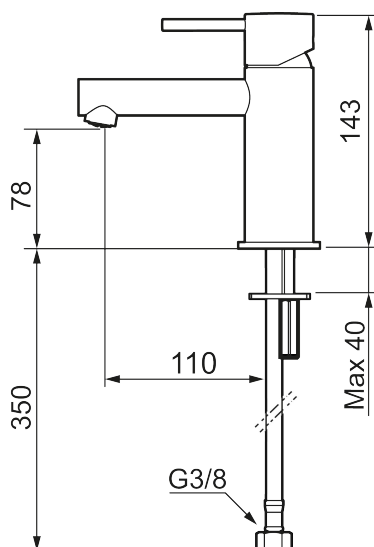

MORA INXX II sharp, small tvättställsblandare

INXX II tvättställsblandare finns i tre olika höjder där small är en låg blandare anpassad för mindre handfat. Med en tålig mattvit nyans och tvättställsblandarens raka karaktär med lång pip och lutande munstycke – gör INXX II sharp både snygg och bekväm att använda. Blandaren är testad och godkänd utifrån de byggregler som finns och är energieffektiv, vilket innebär att den ger en lägre vatten- och energiförbrukning utan att ge avkall på komforten. Bottenventil finns som tillbehör i samma nyans.

Unika egenskaper

Skyddsmodul

- Keramisk tätning
- Omställbar flödesbegränsning och temperaturspär
- Eco (energi- och vattenbesparande konstantflödesstrålsamlare, 5 l/min vid 2–6 bar)
- Flexibla anslutningsrör i metallomspunnen Soft PEX[®], lekande G3/8
- Hålmått Ø34-37 mm

PRODUKTBESKRIVNING

MORA INXX II sharp, small tvättställsblandare

INXX II tvättställsblandare finns i tre olika höjder där small är en låg blandare anpassad för mindre handfat. Med en tålig mattvit nyans och tvättställsblandarens raka karaktär med lång pip och lutande munstycke – gör INXX II sharp både snygg och bekväm att använda. Blandaren är testad och godkänd utifrån de byggregler som finns och är energieffektiv, vilket innebär att den ger en lägre vatten- och energiförbrukning utan att ge avkall på komforten. Bottenventil finns som tillbehör i samma nyans.