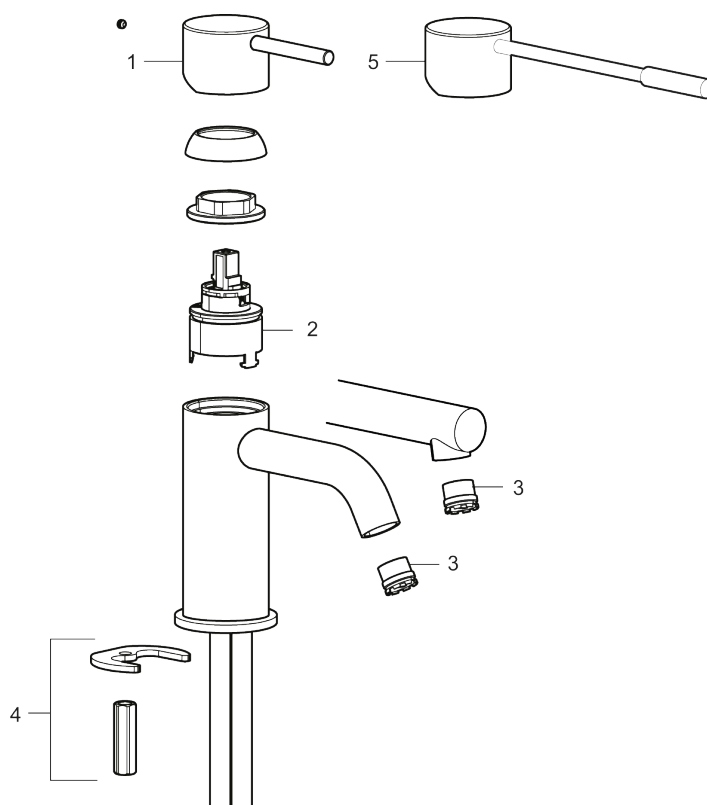

PRODUKTBESKRIVNING

MORA INXX II sharp, small tvättställsblandare

INXX II tvättställsblandare finns i tre olika höjder där small är en låg blandare anpassad för mindre handfat. Med en tålig mattvit nyans och tvättställsblandarens raka karaktär med lång pip och lutande munstycke – gör INXX II sharp både snygg och bekväm att använda. Blandaren är testad och godkänd utifrån de byggregler som finns och är energieffektiv, vilket innebär att den ger en lägre vatten- och energiförbrukning utan att ge avkall på komforten. Bottenventil finns som tillbehör i samma nyans.

Om serien

INXX II är en elegant och tidlös serie i en palett av noga utvalda nyanser. Kombinationen av hög kvalitet, sober design och skön komfort gör den till den ultimata serien.

Art.nr: 273003.22CA

RSK: 8278260

Reservdelsslista

NR.	ART.NR	RSK	BESKRIVNING
1	409701.AE	8394076	Spak, komplett, krom
1	409701.12AE	8394077	Spak, komplett, mattsvart
1	409701.22AE	8394078	Spak, komplett, mattvit
1	409701.44AE	8394079	Spak, komplett, mattgrå