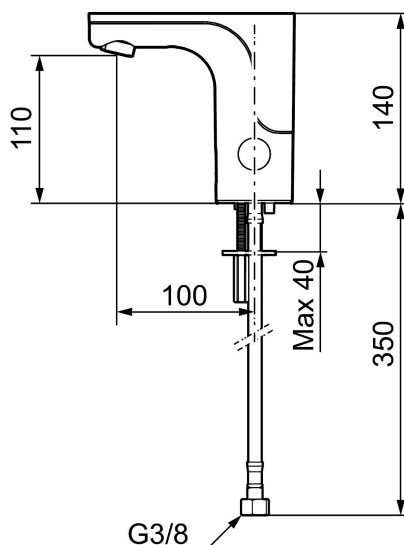

Art.no.: 720092 **NRF-nummer:** 4290058 **Flow 3 bar:** 5,4 l/m
Utførende: Krom, nettdrift, eks. transformator

Unike funksjoner

Tilbakeslagssikring

- Mykstengende
- Kun ett tilkoblingsrør
- Utan temperaturspak, nettdrift (eks. transformator)
- Vandalsikker i metall, også kåpen
- Mora Eco konstantvannmengde 5 l/min ved 2-6 bar
- Tappetidbegrensning hindrer oversvømming
- Tappefunksjon 30 sek. via sensor
- Avstengning av vannmengde i 60 sek. via sensor (anvendes f. eks. ved rengjøring)
- Kan gjennomspyles med hettvann for legionella sanering
- IP klasse sensor, IP67
- Miljøvennlig materiale, Lead Free (blyfri) og nikkelfri

Installasjon:

- Enkel installasjon og service
- Samtlige modeller kan tilpasses for batteri- eller nettdrift 12V AC/DC
- Ved nettdrift kreves omformer MA S600129 for stikkontakt eller transformator MA S600128
- Automatisk justering av sensoravstand
- Fleksibelt Soft PEX®-rør med 3/8" mutter

- Hulltagning Ø33,5-37 mm

Instillinger:

- Programmerbar funksjon for hygienespyling
- Velgbar spyletid

NR.	ART. NO.	NRF-NUMMER	BESKRIVELSE
6	729456.11AE	4294195	Temperaturspak, sort PVD
6	729456.14AE		Temperaturspak, polert kobber PVD
6	729456.16AE		Temperaturspak, champagne PVD
6	729456.60AE		Temperaturspak, polert messing PVD
7	729458.AE	4294017	Monteringstilbehør
8	131415.AE		Hylse for strålesamler, M24 utv. 15 mm, krom
8	131415.11AE	4294197	Hylse for strålesamler, M24 utv. 15 mm, sort PVD
8	131415.14AE		Hylse for strålesamler, M24 utv. 15 mm, polert kobber PVD
8	131415.16AE		Hylse for strålesamler, M24 utv. 15 mm, champagne PVD
8	131415.60AE		Hylse for strålesamler, M24 utv. 15 mm, polert messing PVD
9	729485.AE		Selvstengende hånddusj
10	S600207		Høytrykkslange, lengde 1,5 m, krom
11	129296.AE		Filtersett f/SoftPex anslutningsrør (2 stk)
12	132205.AE		Innsats strålesamler 5 l/min ved 2–6 bar
12	S600072	4305261	Innsats strålesamler 3 l/min ved 2–6 bar